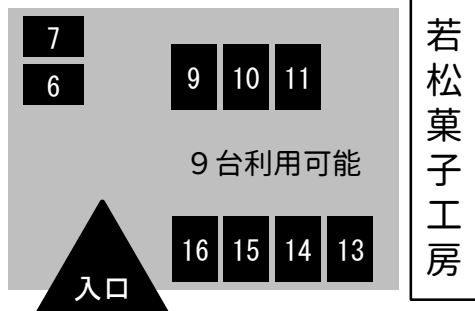

畠町新拠点 駐車場案内

畠町新拠点駐車場

畠町新拠点においでのお客様は、上記の駐車場をご利用ください。その際、指定スペース以外への駐車は他のお客様、業者様、管理者様へのご迷惑になりますのでご遠慮くださるようお願い致します。上記が満車の場合は、柳町コインパーキング等、民間駐車場をご利用ください。

畠町新拠点(能代市役所中心市街地活性化室)

能代市畠町10番8号

☎0185-89-1414

E-mail syokou@city.noshiro.lg.jp