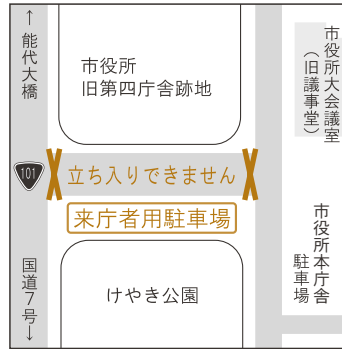

8月の納税相談

市・県民税 第2期
国民健康保険税 第2期

- ・納付は市役所のほか、金融機関やコンビニ、郵便局でも行えます。
- ・便利で納め忘れのない口座振替をおすすめします。

お盆期間
ごみ収集
・し尿の汲み取りについて
（ごみ収集）

通常どおり収集します。各地区指定の日に出してください。ごみの持込みも通常どおり対応します。

（し尿汲み取り）
次の期間休業します。依頼予定の方は早めに連絡してください。

「天空の不夜城」組み立てのため旧第四庁舎裏側は通り抜けできません

8月11日(日)まで（予定）歩行者、自動車とも通行できません。また、けやき公園横の駐車場も使用できません。市役所にお越しの際は本庁舎駐車場をご利用ください。

問合せ 総務課
☎ 89・2113

恒久平和を誓い

能代市戦没者追悼式・平和祈念式典

戦争犠牲者を追悼し、恒久平和を祈念するために開催します。どなたでも出席できます。多くの方の参列をお願いします。

日時 8月20日(火)午前11時～正午
場所 能代市文化会館

全国戦没者追悼式

政府主催の全国戦没者追悼式が8月15日(木)、日本武道館（東京都）で開催されます。

戦争犠牲者のご冥福を祈り正午の時報に合わせて、黙とうをお願いします。

ここまでいづれも 問合せ 福祉課 ☎89-2152

原爆犠牲者のご冥福を祈り黙祷をささげましょう

昭和20年8月6日に広島へ、同年8月9日に長崎へ、それぞれ原子爆弾が投下され、多くの方が犠牲となりました。この方々のご冥福をお祈りするとともに恒久平和を誓い、投下時間に合わせ市内全域でサイレンを鳴らします。