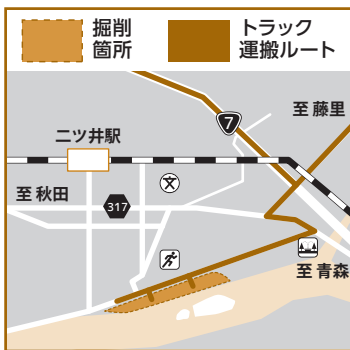

定員 15人

講師 ニッ井山の会

参加料 1人2000円

申し込み 10月1日(木)までに

電話で

問合せ 能代市総合体育館

☎54・3607

能代河川国道事務所 公式SNSで防災情報を発信しています

洪水などの災害時に事務所ホームページと併せてツイッターやフェイスブックで、水位上昇の見通しなど防災情報を発信しています。次のQRコードからアクセスできますのでご利用ください。

問合せ 能代河川国道事務所

調査第一課 ☎70・1176

洪水時の河川の水位を下げるため 米代川ニッ井地区河道の掘削工事を行っています

能代河川国道事務所では、9月から令和3年3月までの間、洪水時の河川の水位を下げるため川幅を広げる掘削工事を行っています。

施工中は、土砂運搬などのため多くのダンプトラックを使用することとなります。近隣にお住まいの方や付近を通行される方には、ご迷惑をお掛けしますが、ご理解をお願いします。

なお、桜づつみ公園内の堤防上通路は、ダンプトラックの通行時間帯(午前7時～午後5時)は通行できませんのでご注意ください。

問合せ 能代河川国道事務所
ニッ井出張所 ☎73・5432

みんなの健康・福祉

楽しく歩いて健康づくり
1・2・1・2ウォーキングを
開催します