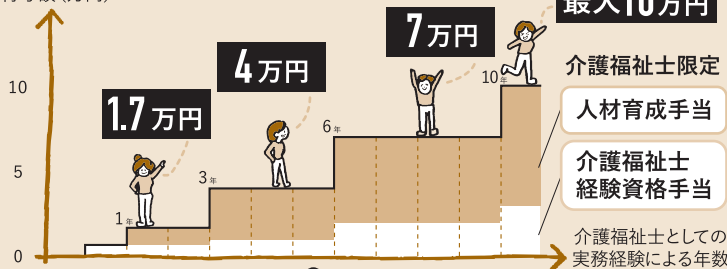

開設日時 土、日、祝日、年末年始を除く開庁日

①月～木曜日 午前8時30分～午後5時15分

②金曜日 午前8時30分～午後7時

詳細はこちら

あなたの経験が 他社からでも 資格手当に反映される!

月額の手当
付与額(万円)

虹の街独自の資格手当です

賃金(詳細は右記職種・賃金をご確認ください)