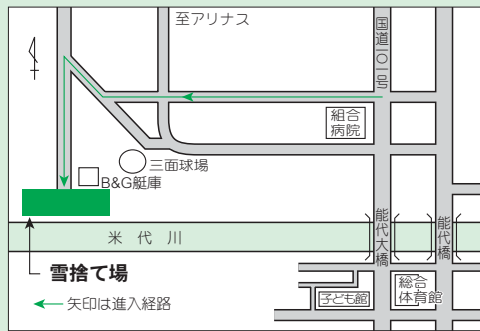

## 雪捨て場はこちらです

米代川右岸 (B & G 艇庫付近)

地域の皆さんが  
みんなで頑張っています

※市からの貸し出しは、ダンプロトラックまたは積み込み機械のどちらか一方です。もう一方は地域で用意するようにお願いします。

※市からの貸し出しは、ダンプロトラックまたは積み込み機械のどちらか一方です。もう一方は地域で用意するようにお願いします。