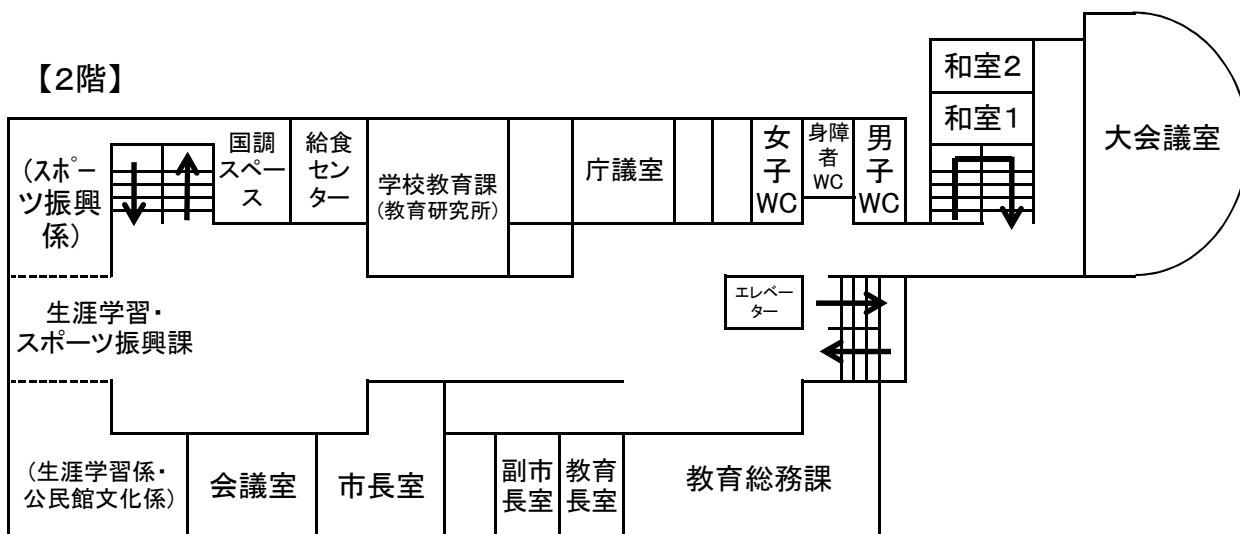

能代市役所 ニツ井町庁舎

【3階】

【2階】

【1階】

ニツ井町庁舎敷地内は禁煙です。