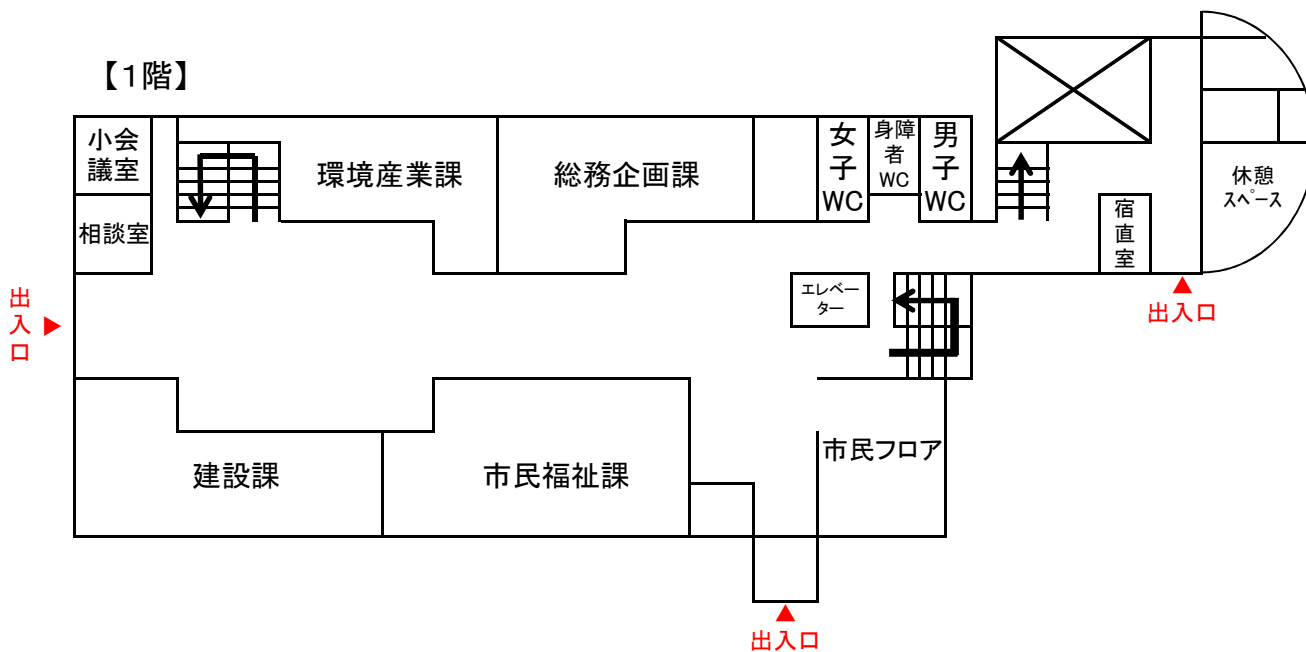

能代市役所 ニツ井町庁舎

【3階】

【2階】

【1階】

ニツ井町庁舎敷地内は禁煙です。