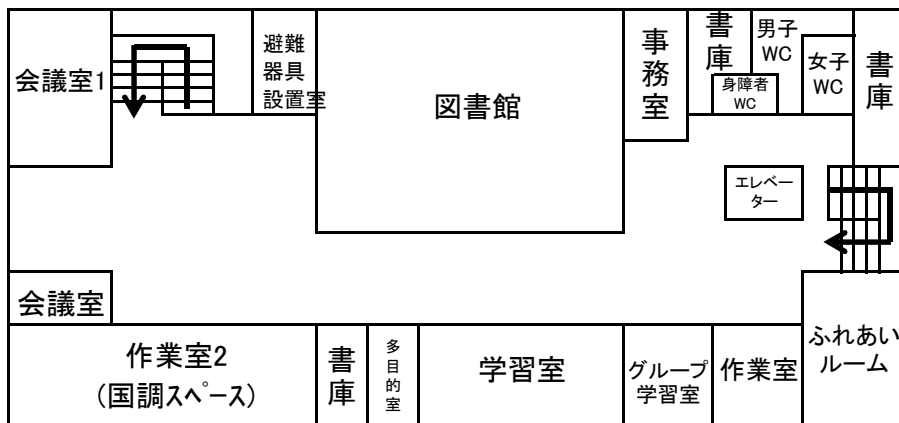

能代市役所 ニツ井町庁舎

【3階】

【2階】

【1階】

ニツ井町庁舎敷地内は禁煙です。