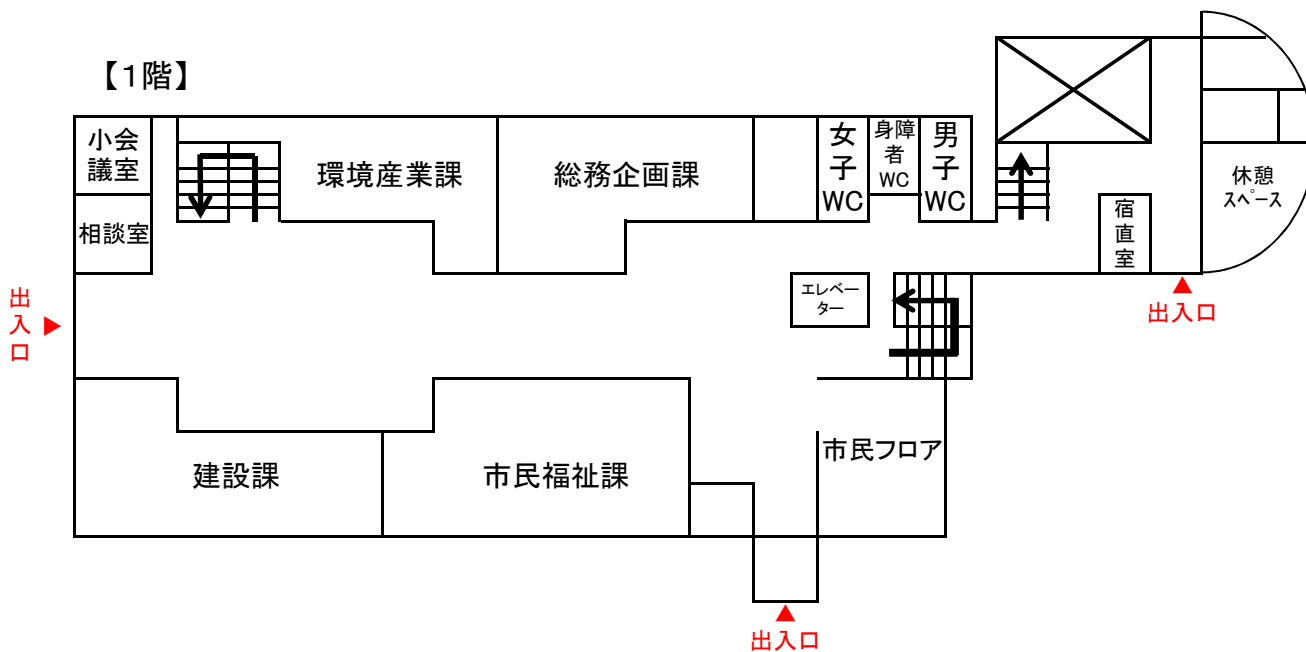

# 能代市役所 ニツ井町庁舎

## 【3階】

## 【2階】

## 【1階】

ニツ井町庁舎敷地内は禁煙です。