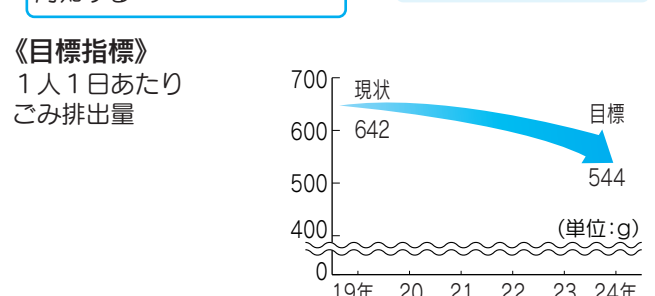

るおいのまち

政策5 まちのにぎわいをつくり出す商業

政策6 豊かな自然とその恵みを活かす観光

政策7 自然と共生し地域で支える環境保全

政策8 資源を大切に社会を持続できる衛生環境

政策1 安全な暮らしを守る 防災・防犯体制

政策2 機能的で利用しやすい 道路・交通ネットワーク

政策3 効果的で調和のとれた 土地利用