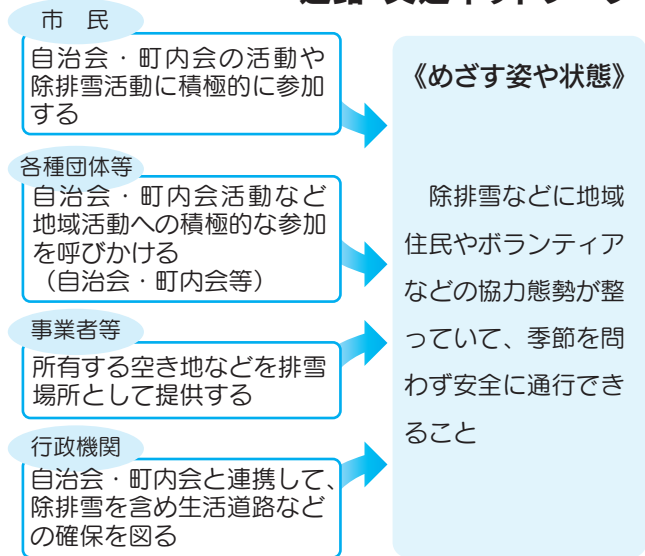

るおいのまち

政策5 まちのにぎわいをつくり出す商業

政策6 豊かな自然とその恵みを活かす観光

政策7 自然と共生し地域で支える環境保全

政策8 資源を大切に社会を持続できる衛生環境

政策1 安全な暮らしを守る 防災・防犯体制

政策2 機能的で利用しやすい 道路・交通ネットワーク

政策3 効果的で調和のとれた 土地利用

政策4 快適で暮らしやすい住環境