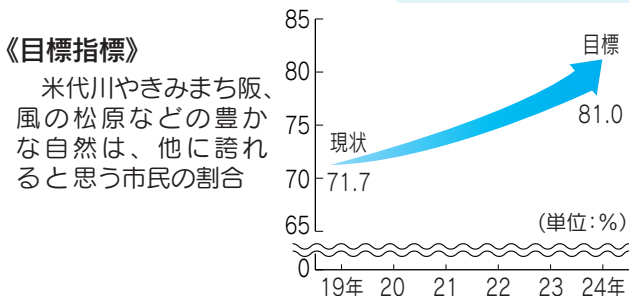

るおいのまち

政策5 まちのにぎわいをつくり出す商業

政策6 豊かな自然とその恵みを活かす観光

政策7 自然と共生し地域で支える環境保全

政策8 資源を大切に社会を持続できる衛生環境

政策1 安全な暮らしを守る 防災・防犯体制

政策2 機能的で利用しやすい 道路・交通ネットワーク

政策3 効果的で調和のとれた 土地利用