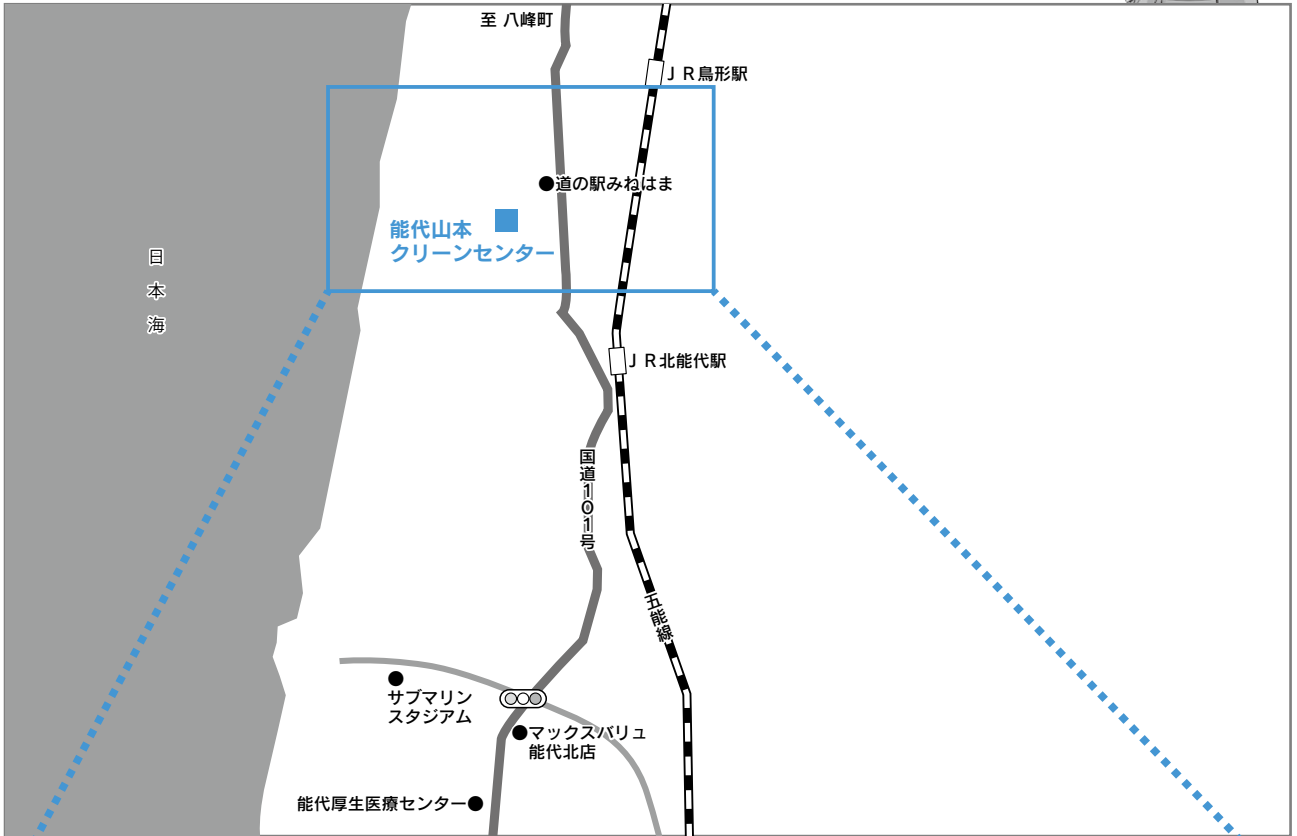

# 施設案内

ふとん類は  
バラバラに  
ならないように  
ひもで  
しばりましょう

©能代市

## 能代山本クリーンセンター(能代市)

白神ねぎのん