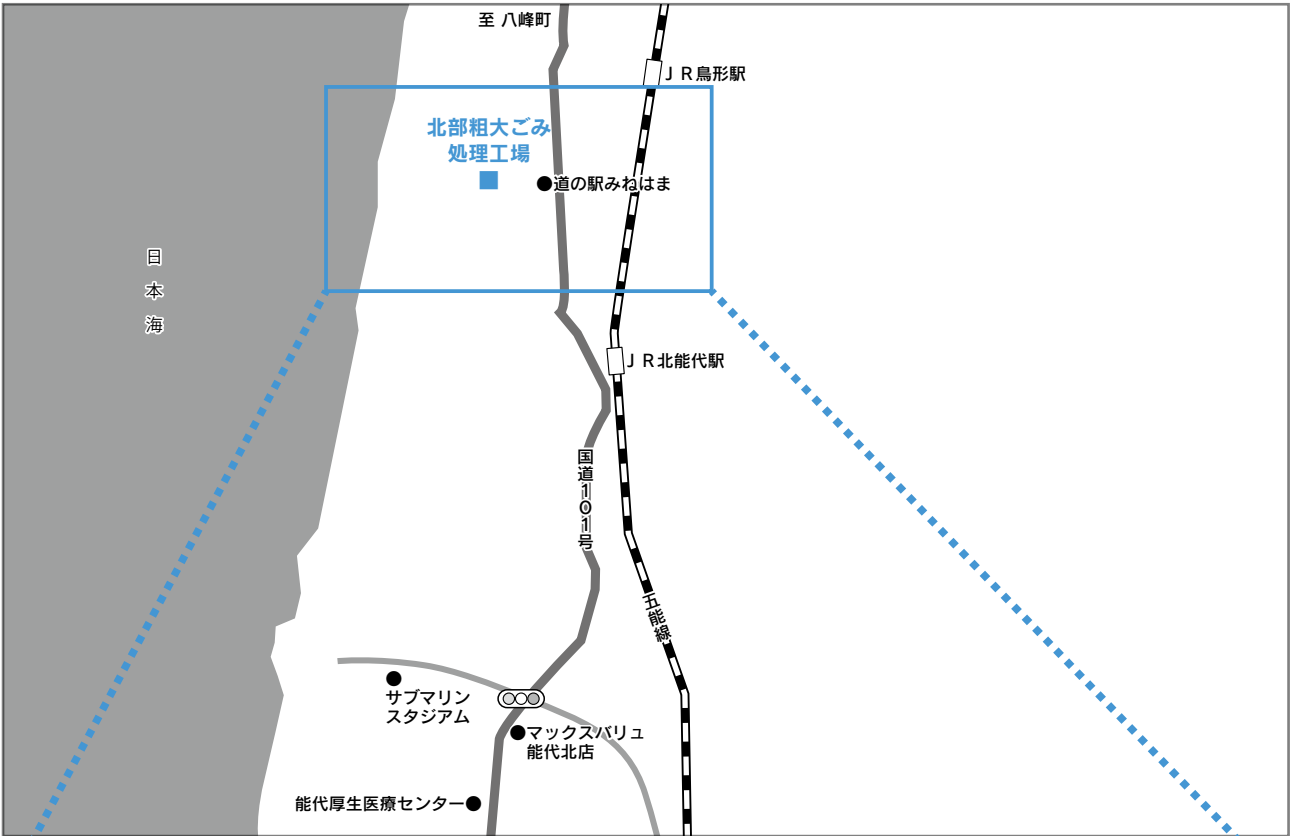

施設案内

南部清掃工場(三種町)

拡大地図

お持ち
いただくもの

市役所の手続き

市役所以外の
主な手続き

委任状のご案内

証明書の
郵便請求

相続登記・
相続税など

フロアマップ

施設案内

北部粗大ごみ処理工場(八峰町)

拡大地図

お持ち
いただくもの

市役所の手続き

市役所以外の
主な手続き