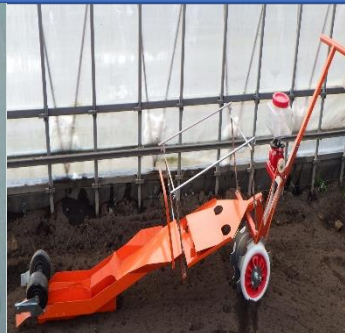

## スタートアップ機械のバリエーションはこちら

播種板5点セット  
1粒用、2粒用各1セット

ひっぱり君・1台

ネギ植整形器・1組

ポチ能代仕様・1台

ポッケ・1台

立ちマーカ付き  
ほる兵衛pro・1台

自走式防除機（リモコン自動送り出し）  
・薬液タンク、噴口等1セット