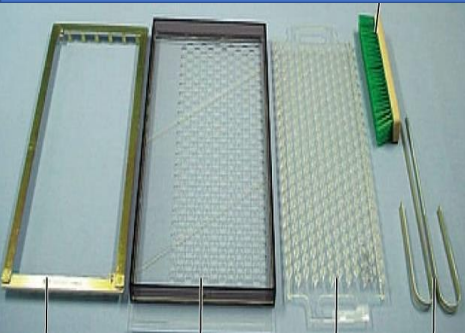

スタートアップ機械のバリエーションはこちら

播種板5点セット
1粒用、2粒用各1セット