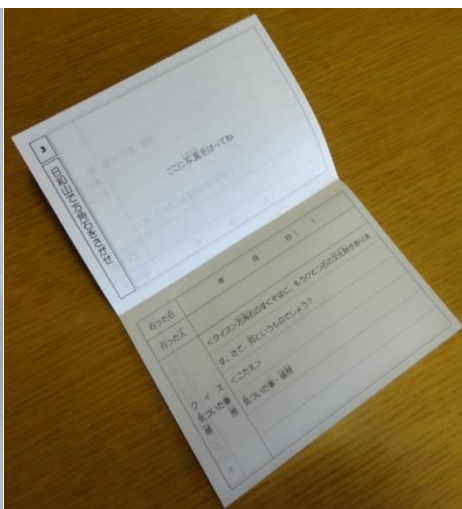

マナブゥ市は毎年5月末にある「のしろ子どもまつり」や10月
の「ふるさと学習交流会」の日に行っています。日にちは新聞や
広報、市のホームページなどをチェック！

#マナブゥ市 #ふるさと学習交流会 #のしろ子どもまつり

#10月5日(土) 10:00~ #能代市中央公民館

「講座やイベント以外にも自分の足で体験活動をしてみたい！」
というひとは次のページをチェック！

親子でのしろの宝さがし

のしろ み おとず つか しぜんたいけん
★能代の見どころを訪れ、マナブウ・ログノートを使って自然体験にチャレンジします。

きん
近

きょう
況

しゃ
写

しん
真

チェックイン

せんせい
マナブウ先生

のしろ しきょういっくいんかい しやうがいがくしゅう しんこうか
@能代市教育委員会 生涯学習・スポーツ振興課

だから した つか
宝さがしは下のパンフレットとログノートを使います。
パンフレットとノートに書かれている10ヶ所の場所
へ行って、行った日にちや感想などを記入して、現地で撮
った写真を貼り付けます。

きにゅう がっこう ていしゅつ にんていしやう
ノートをすべて記入して学校へ提出すると、認定証とバ
ッジをプレゼント！

のしろ し しぜん ふうけい おやこ たいけん かんさつ しぜん
能代市の自然や風景を親子で体験・観察し、のしろ自然
マイスターを目指そう！！

いいね！

コメントする

シェア

発 行：能代市教育委員会
生涯学習・スポーツ振興課
連絡先：TEL 73-5285
FAX 73-6459