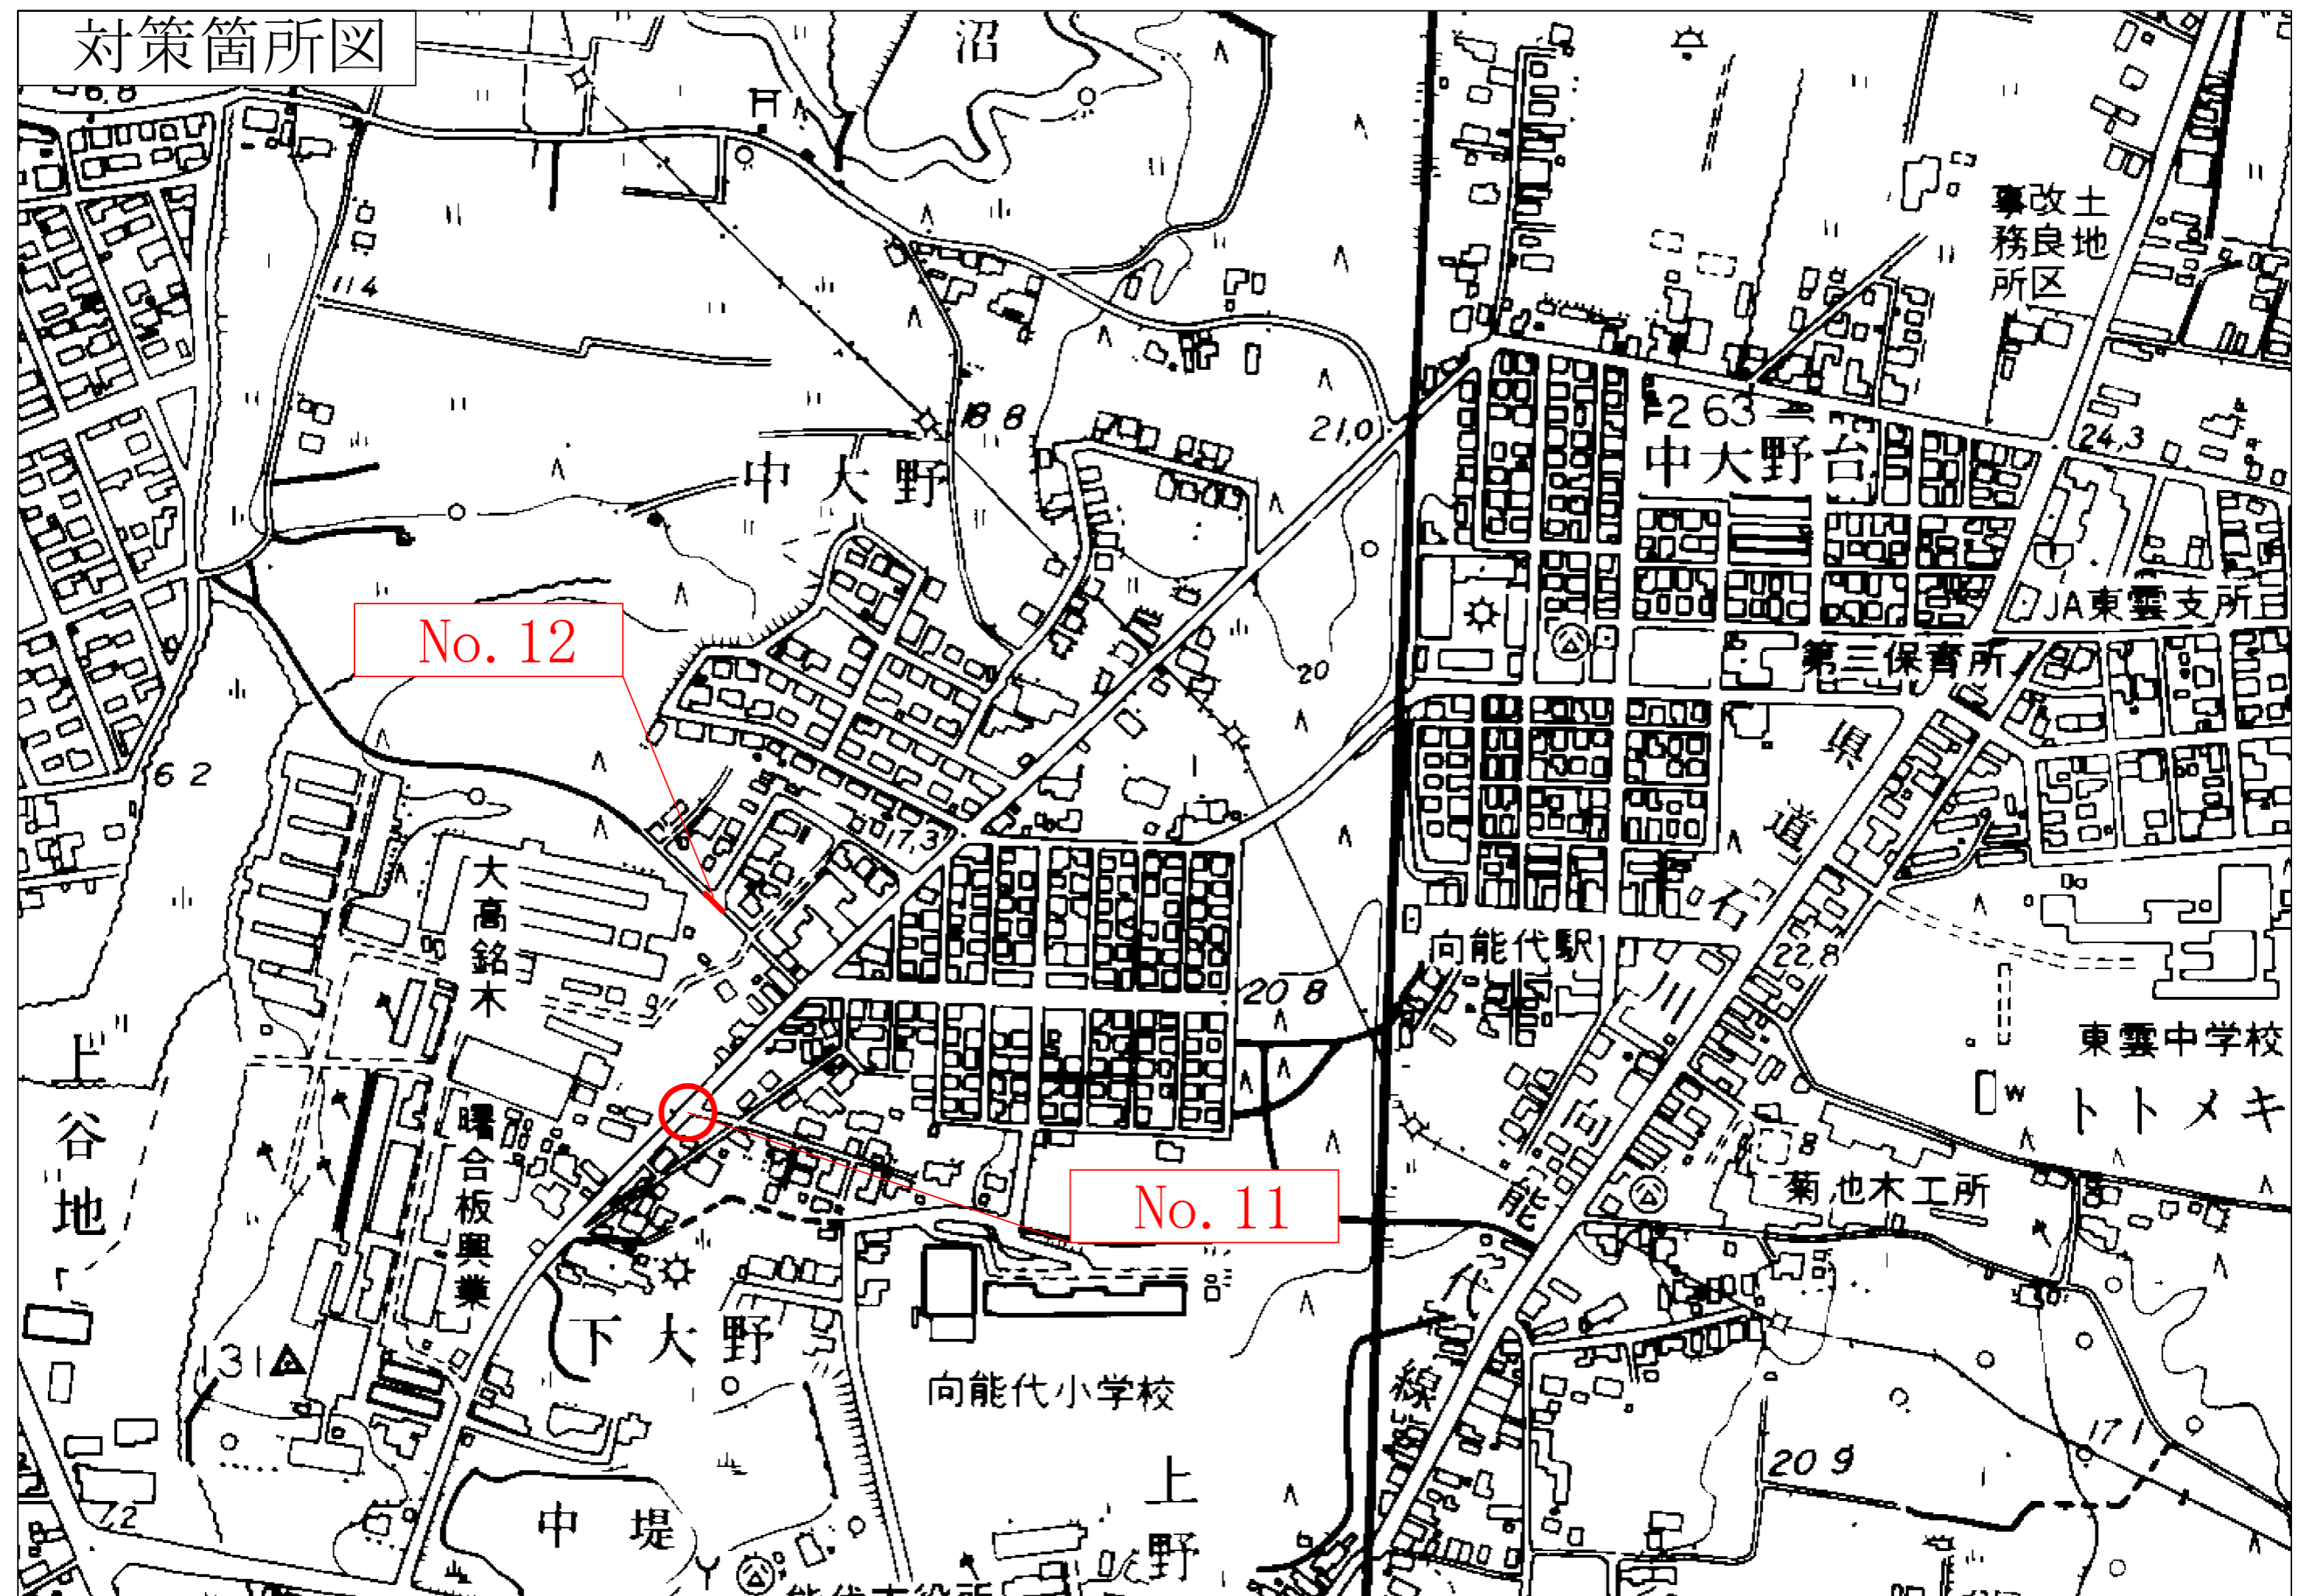

対策箇所図

No. 1

対策箇所図

No. 2

対策箇所図

対策箇所図

対策箇所図

対策箇所図

対策箇所図

対策箇所図

対策箇所図

能代第二中学校
125
能代拘置支所

No. 18

祥代跨道橋
大西

対策箇所図

対策箇所図