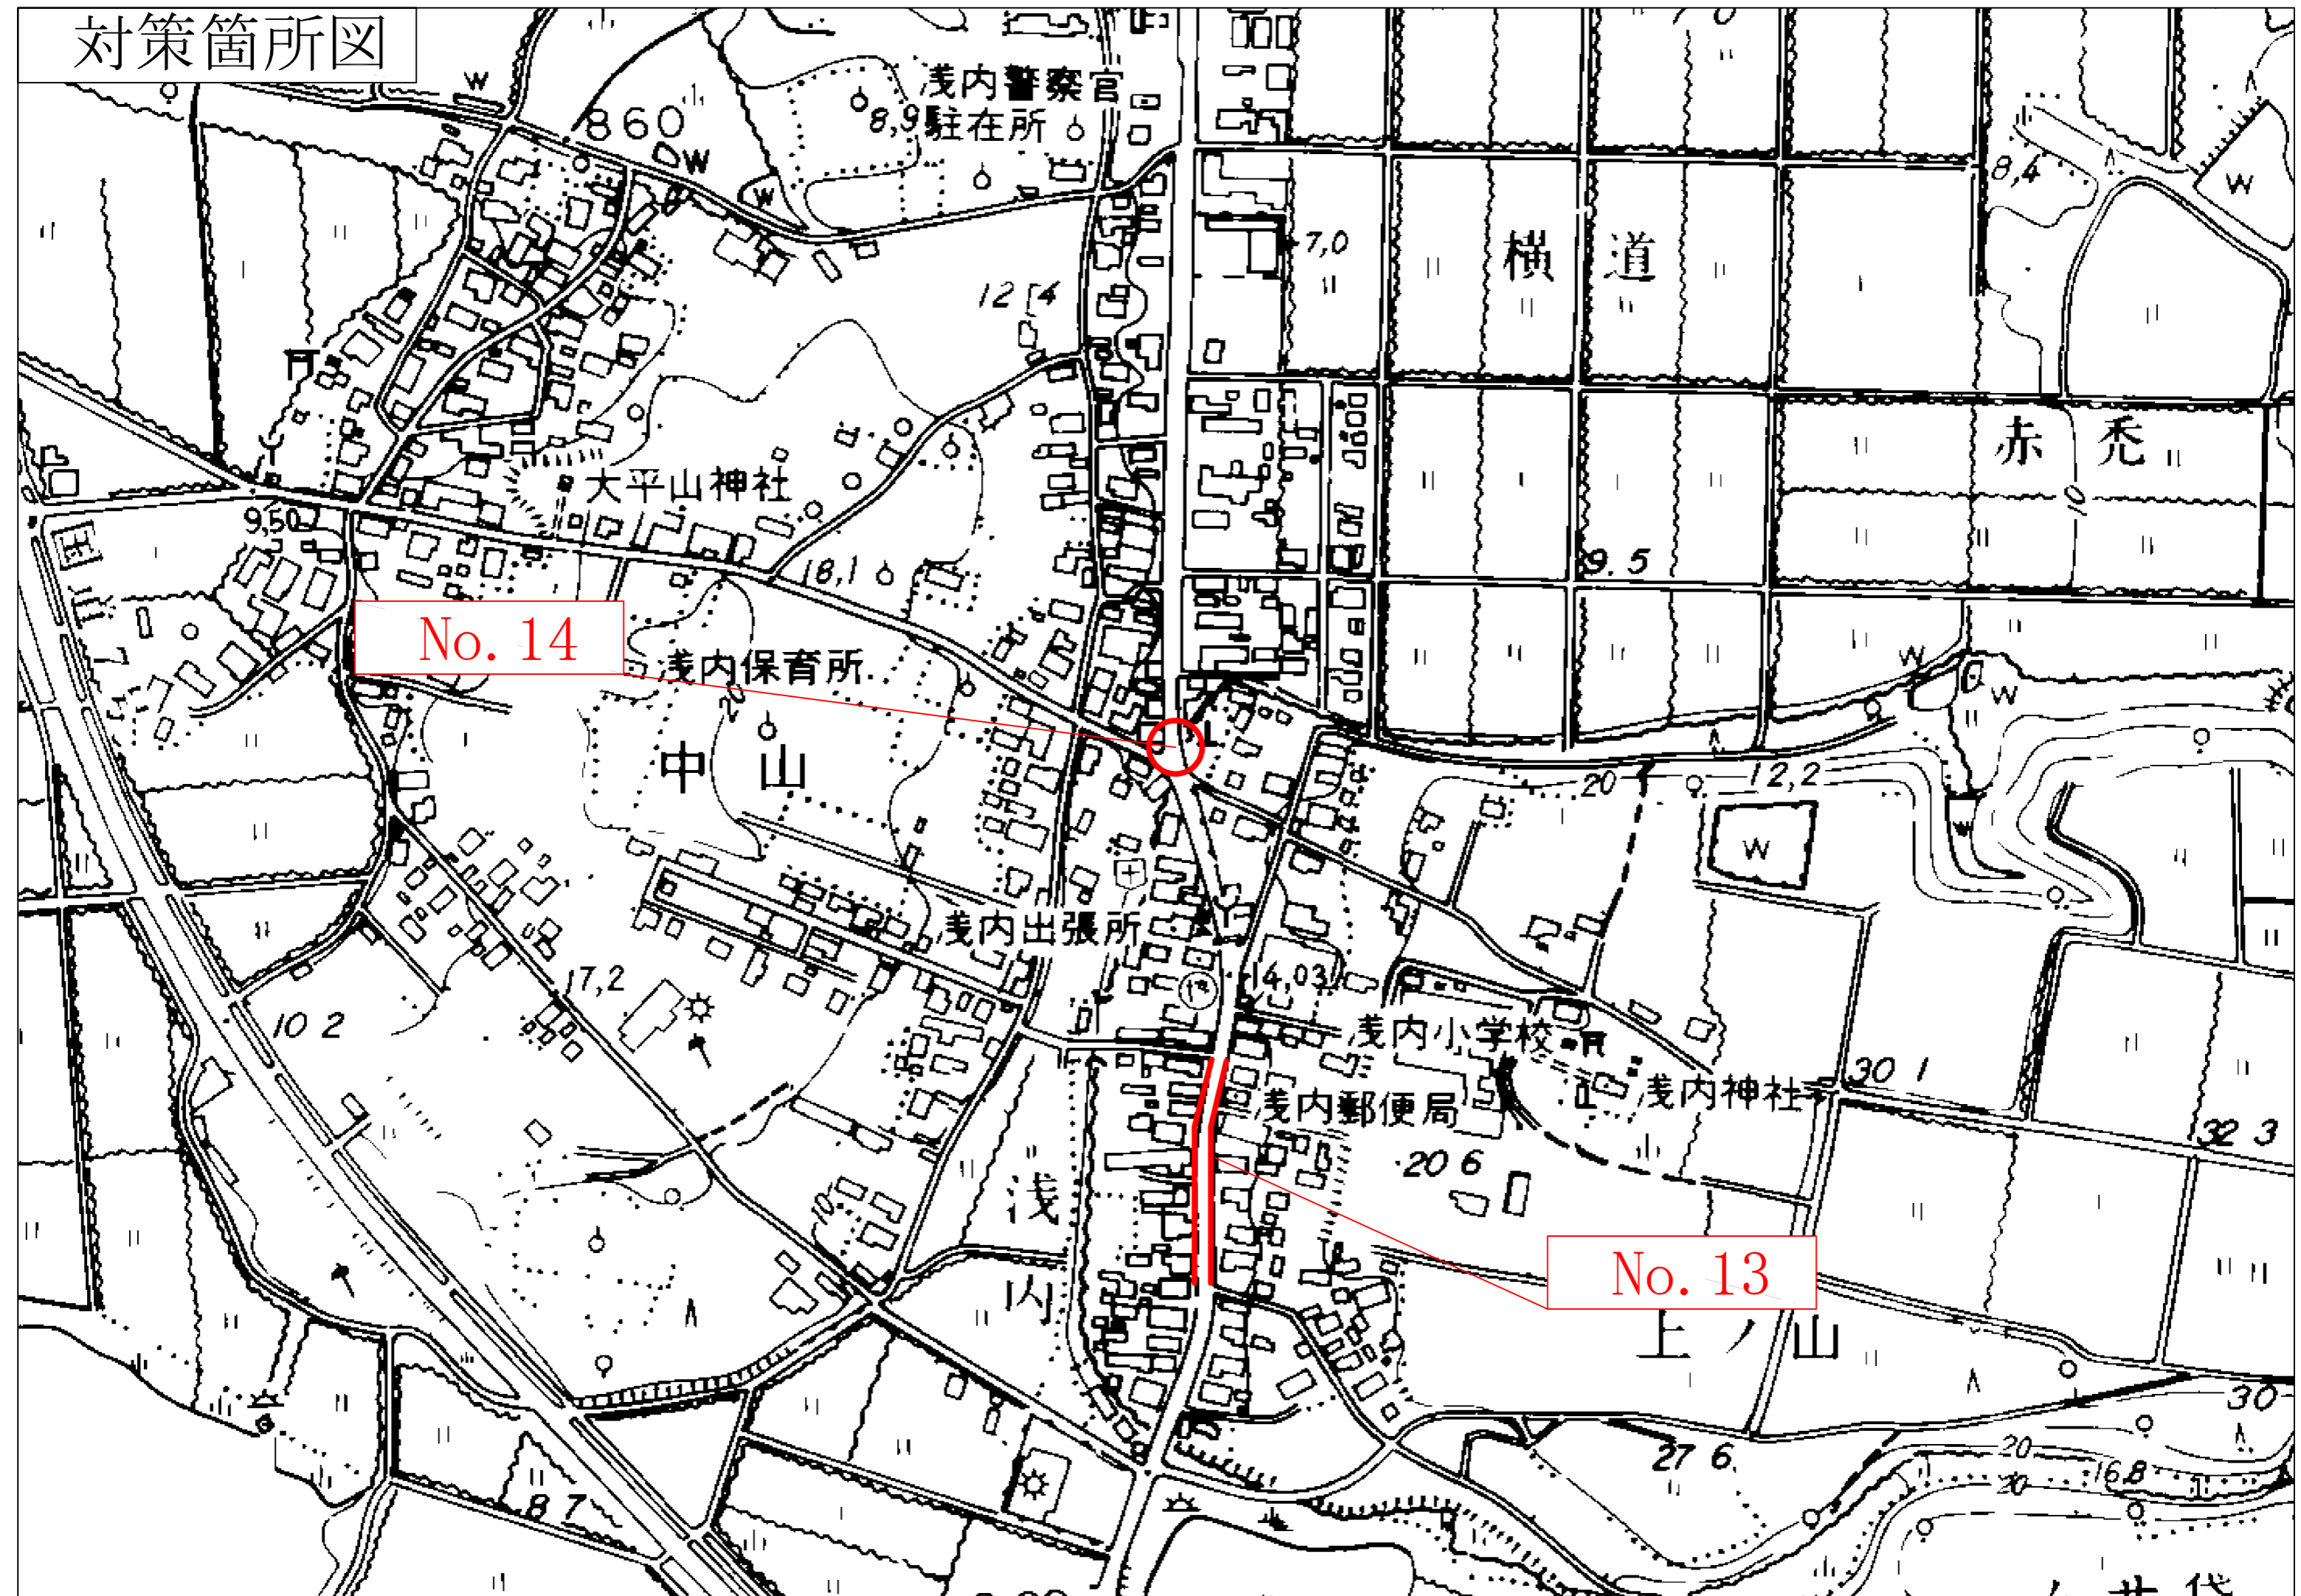

対策箇所図

No. 1

対策箇所図

No. 2

対策箇所図

対策箇所図

対策箇所図

対策箇所図

対策箇所図

対策箇所図

対策箇所図

能代第二中学校
125
能代拘置支所

No. 18

祥代跨道橋
大西

対策箇所図

対策箇所図