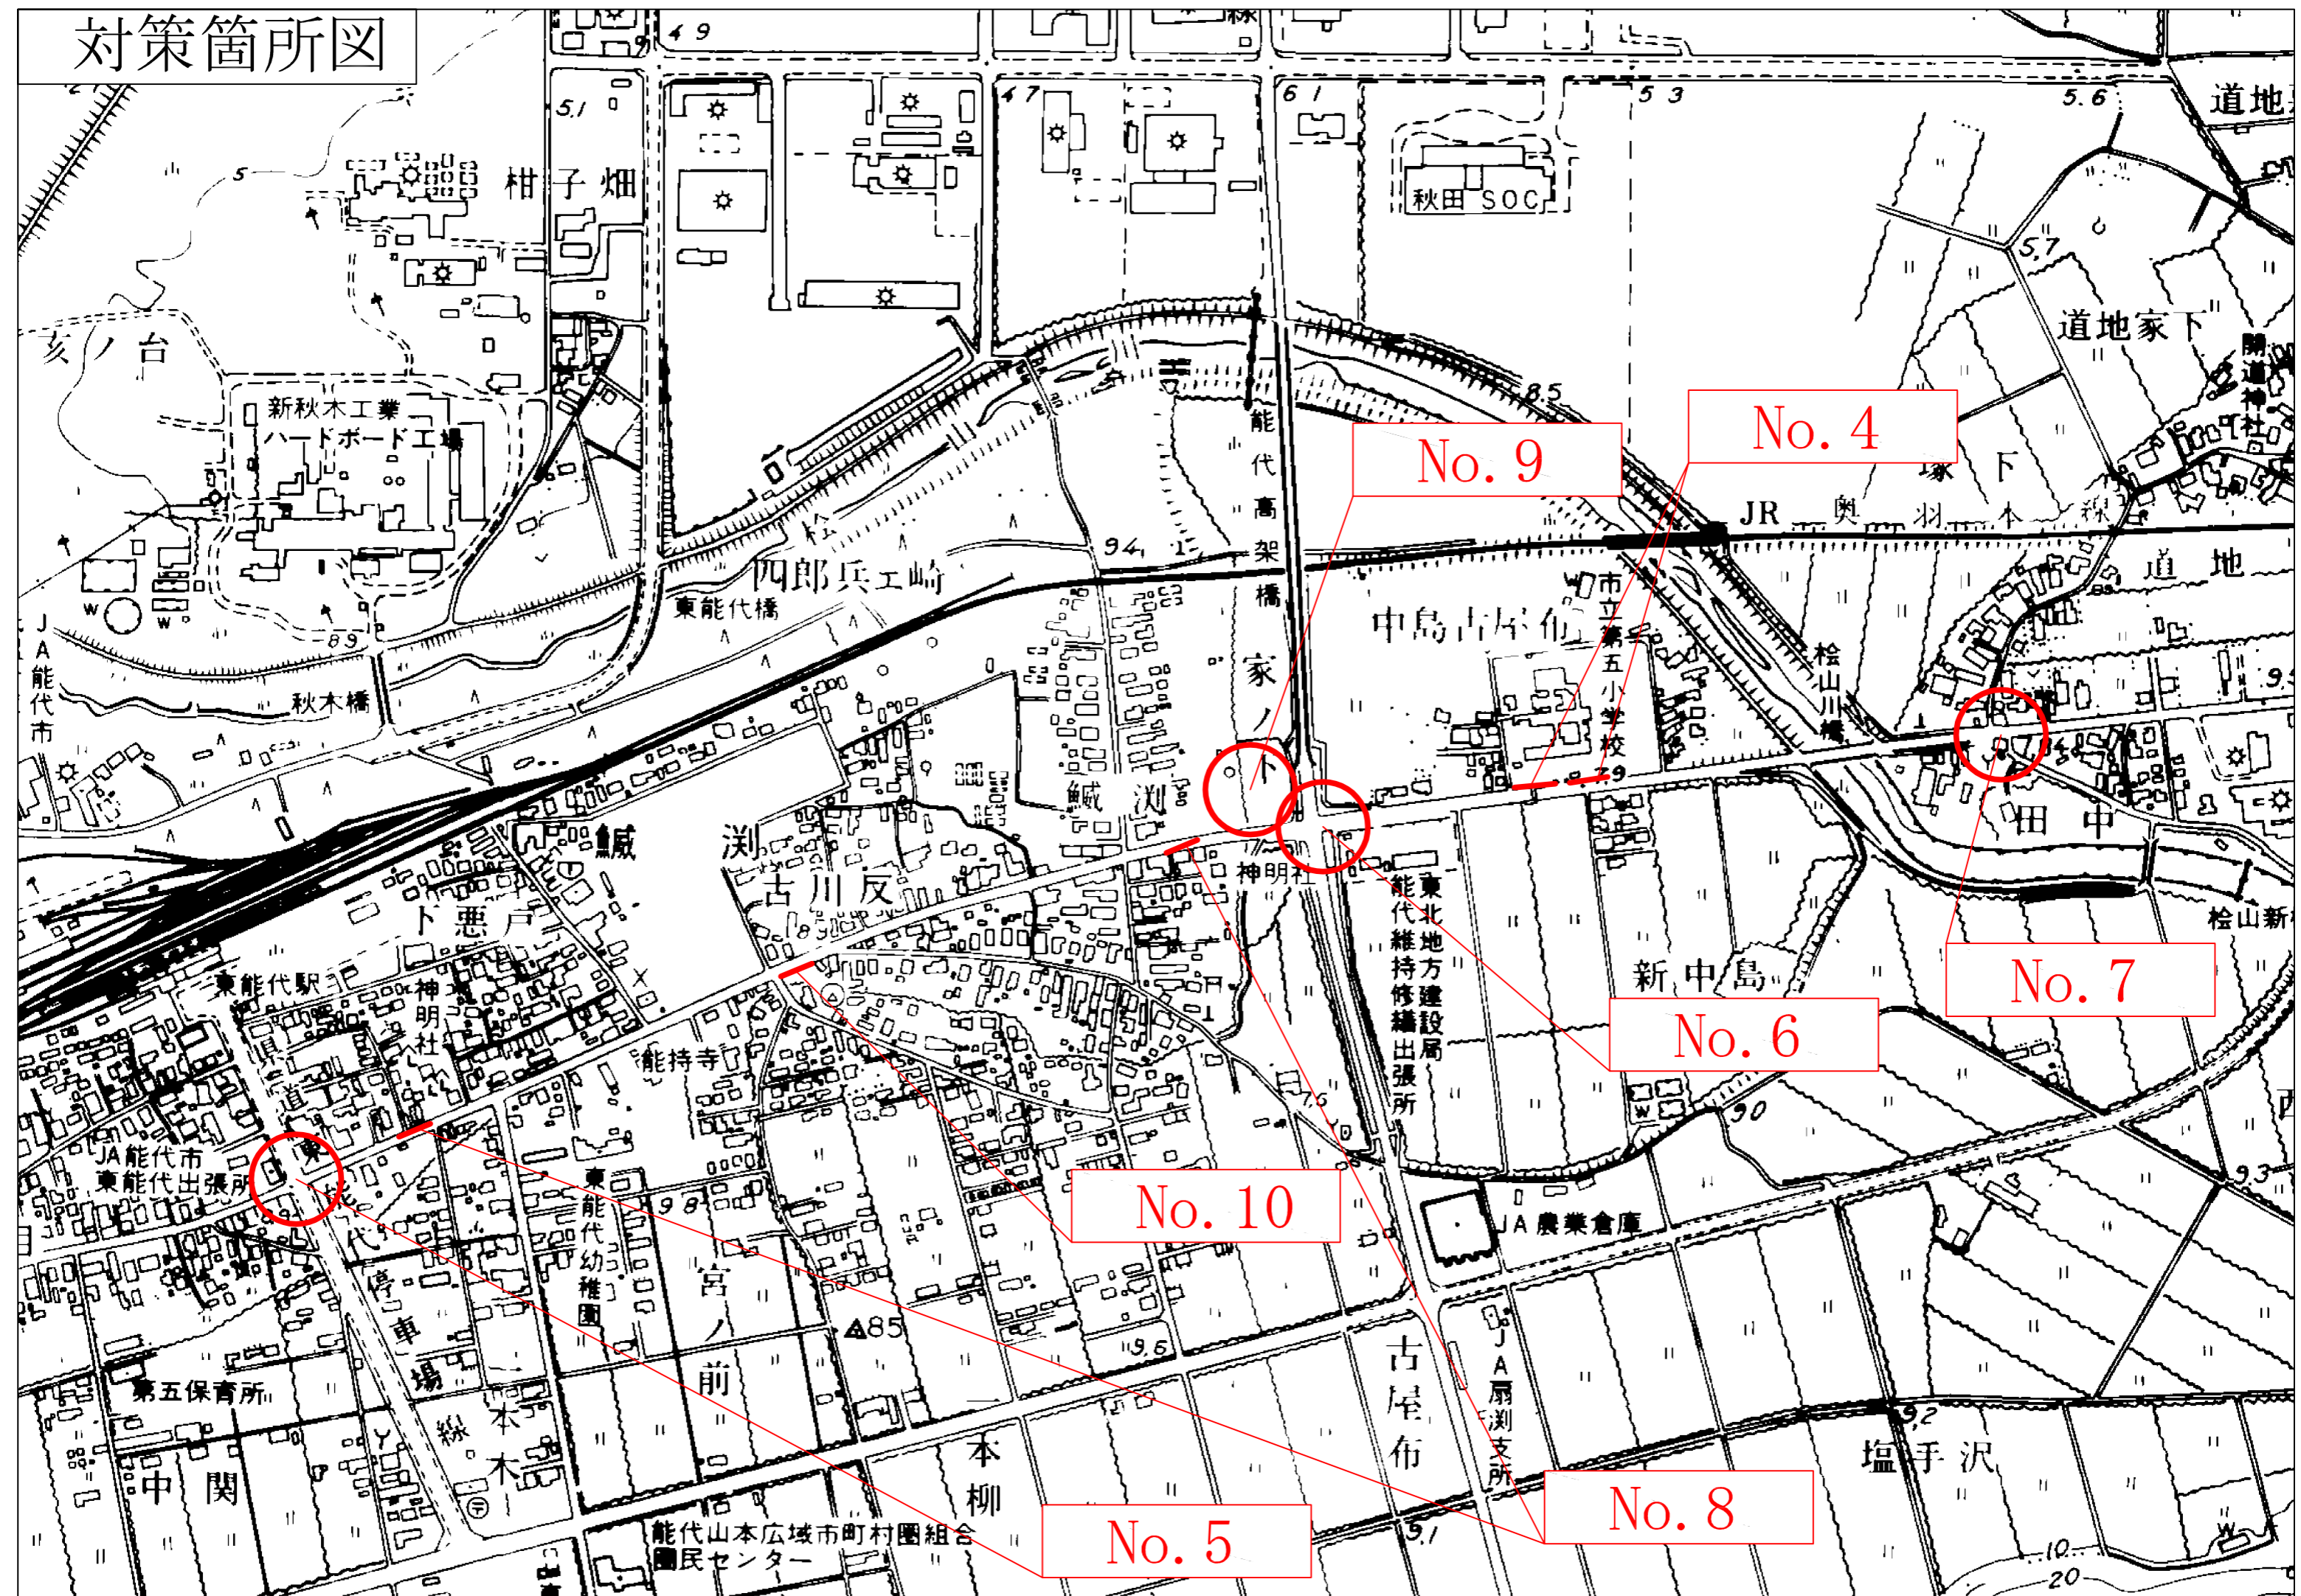

対策箇所図

No. 1

対策箇所図

No. 2

対策箇所図

対策箇所図

対策箇所図

対策箇所図

対策箇所図

対策箇所図

対策箇所図

能代第二中学校
125
能代拘置支所

No. 18

祥代跨道橋
大西

対策箇所図

対策箇所図

No. 23

No. 21

No. 22

No. 25

No. 24

対策箇所図