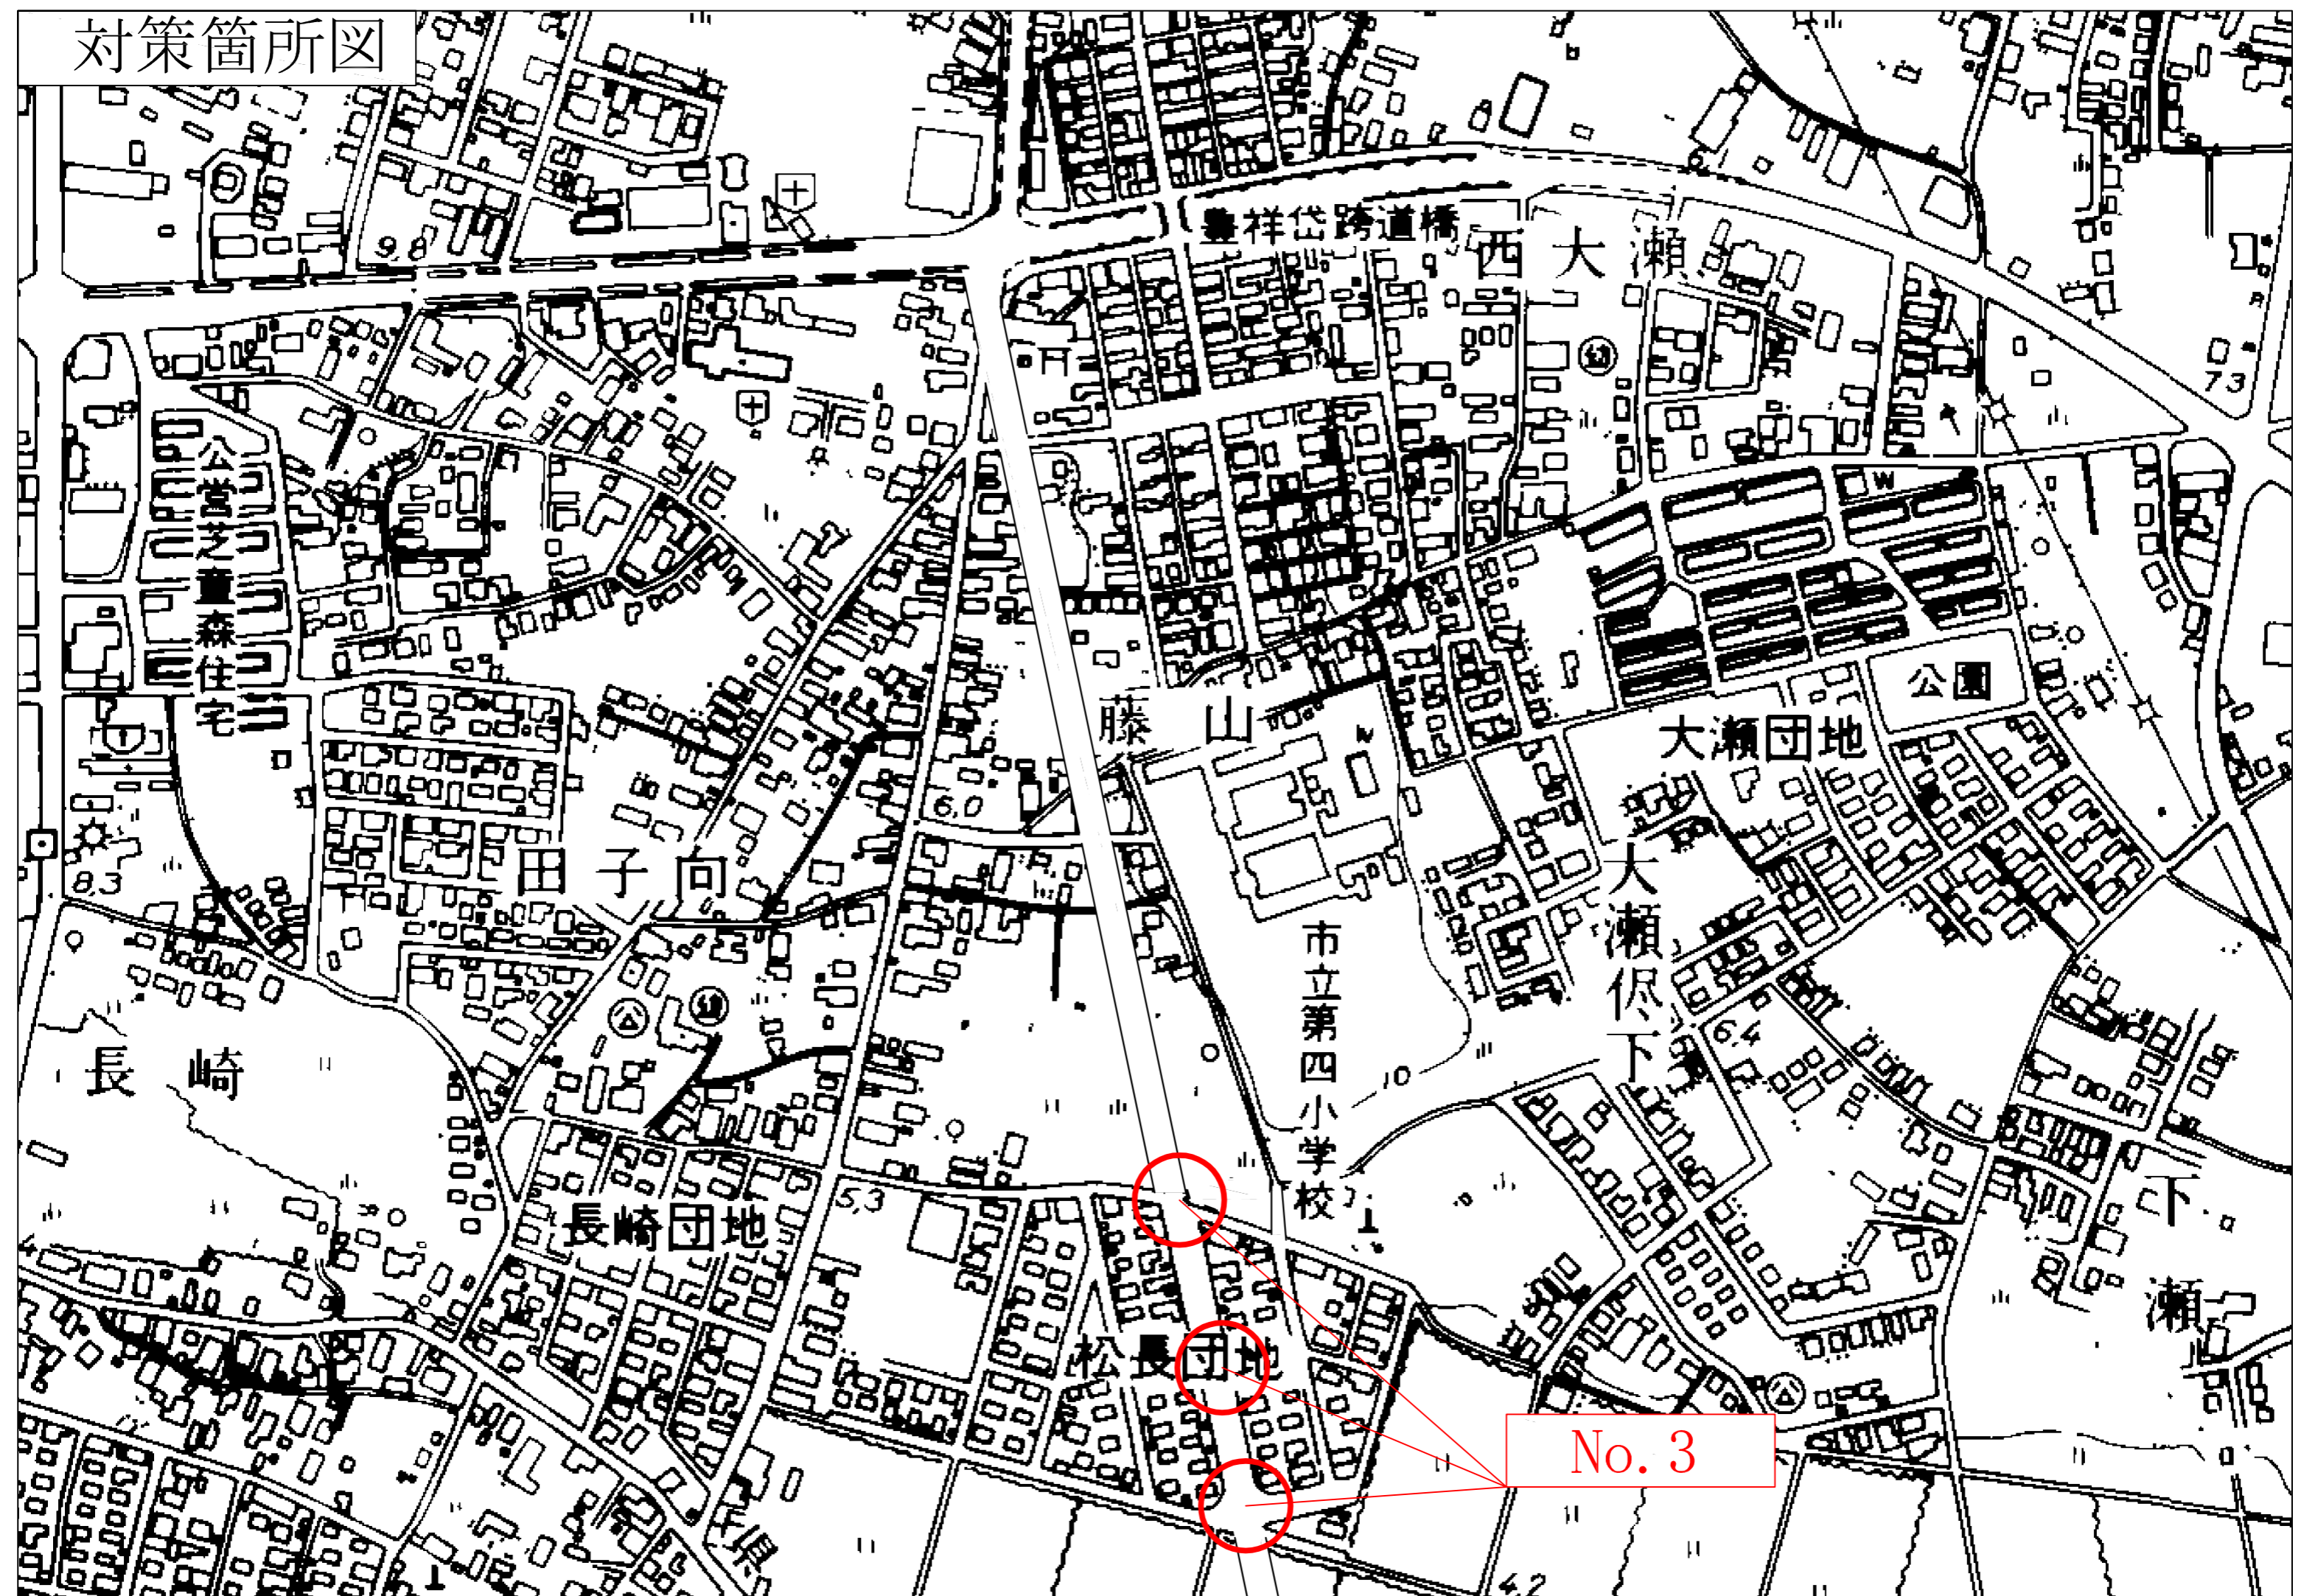

対策箇所図

No. 1

対策箇所図

No. 2

対策箇所図

対策箇所図

対策箇所図

対策箇所図

対策箇所図

対策箇所図

対策箇所図

能代第二中学校
125
能代拘置支所

No. 18

祥代跨道橋
大西

対策箇所図

対策箇所図

No. 23

No. 21

No. 22

No. 25

No. 24

対策箇所図