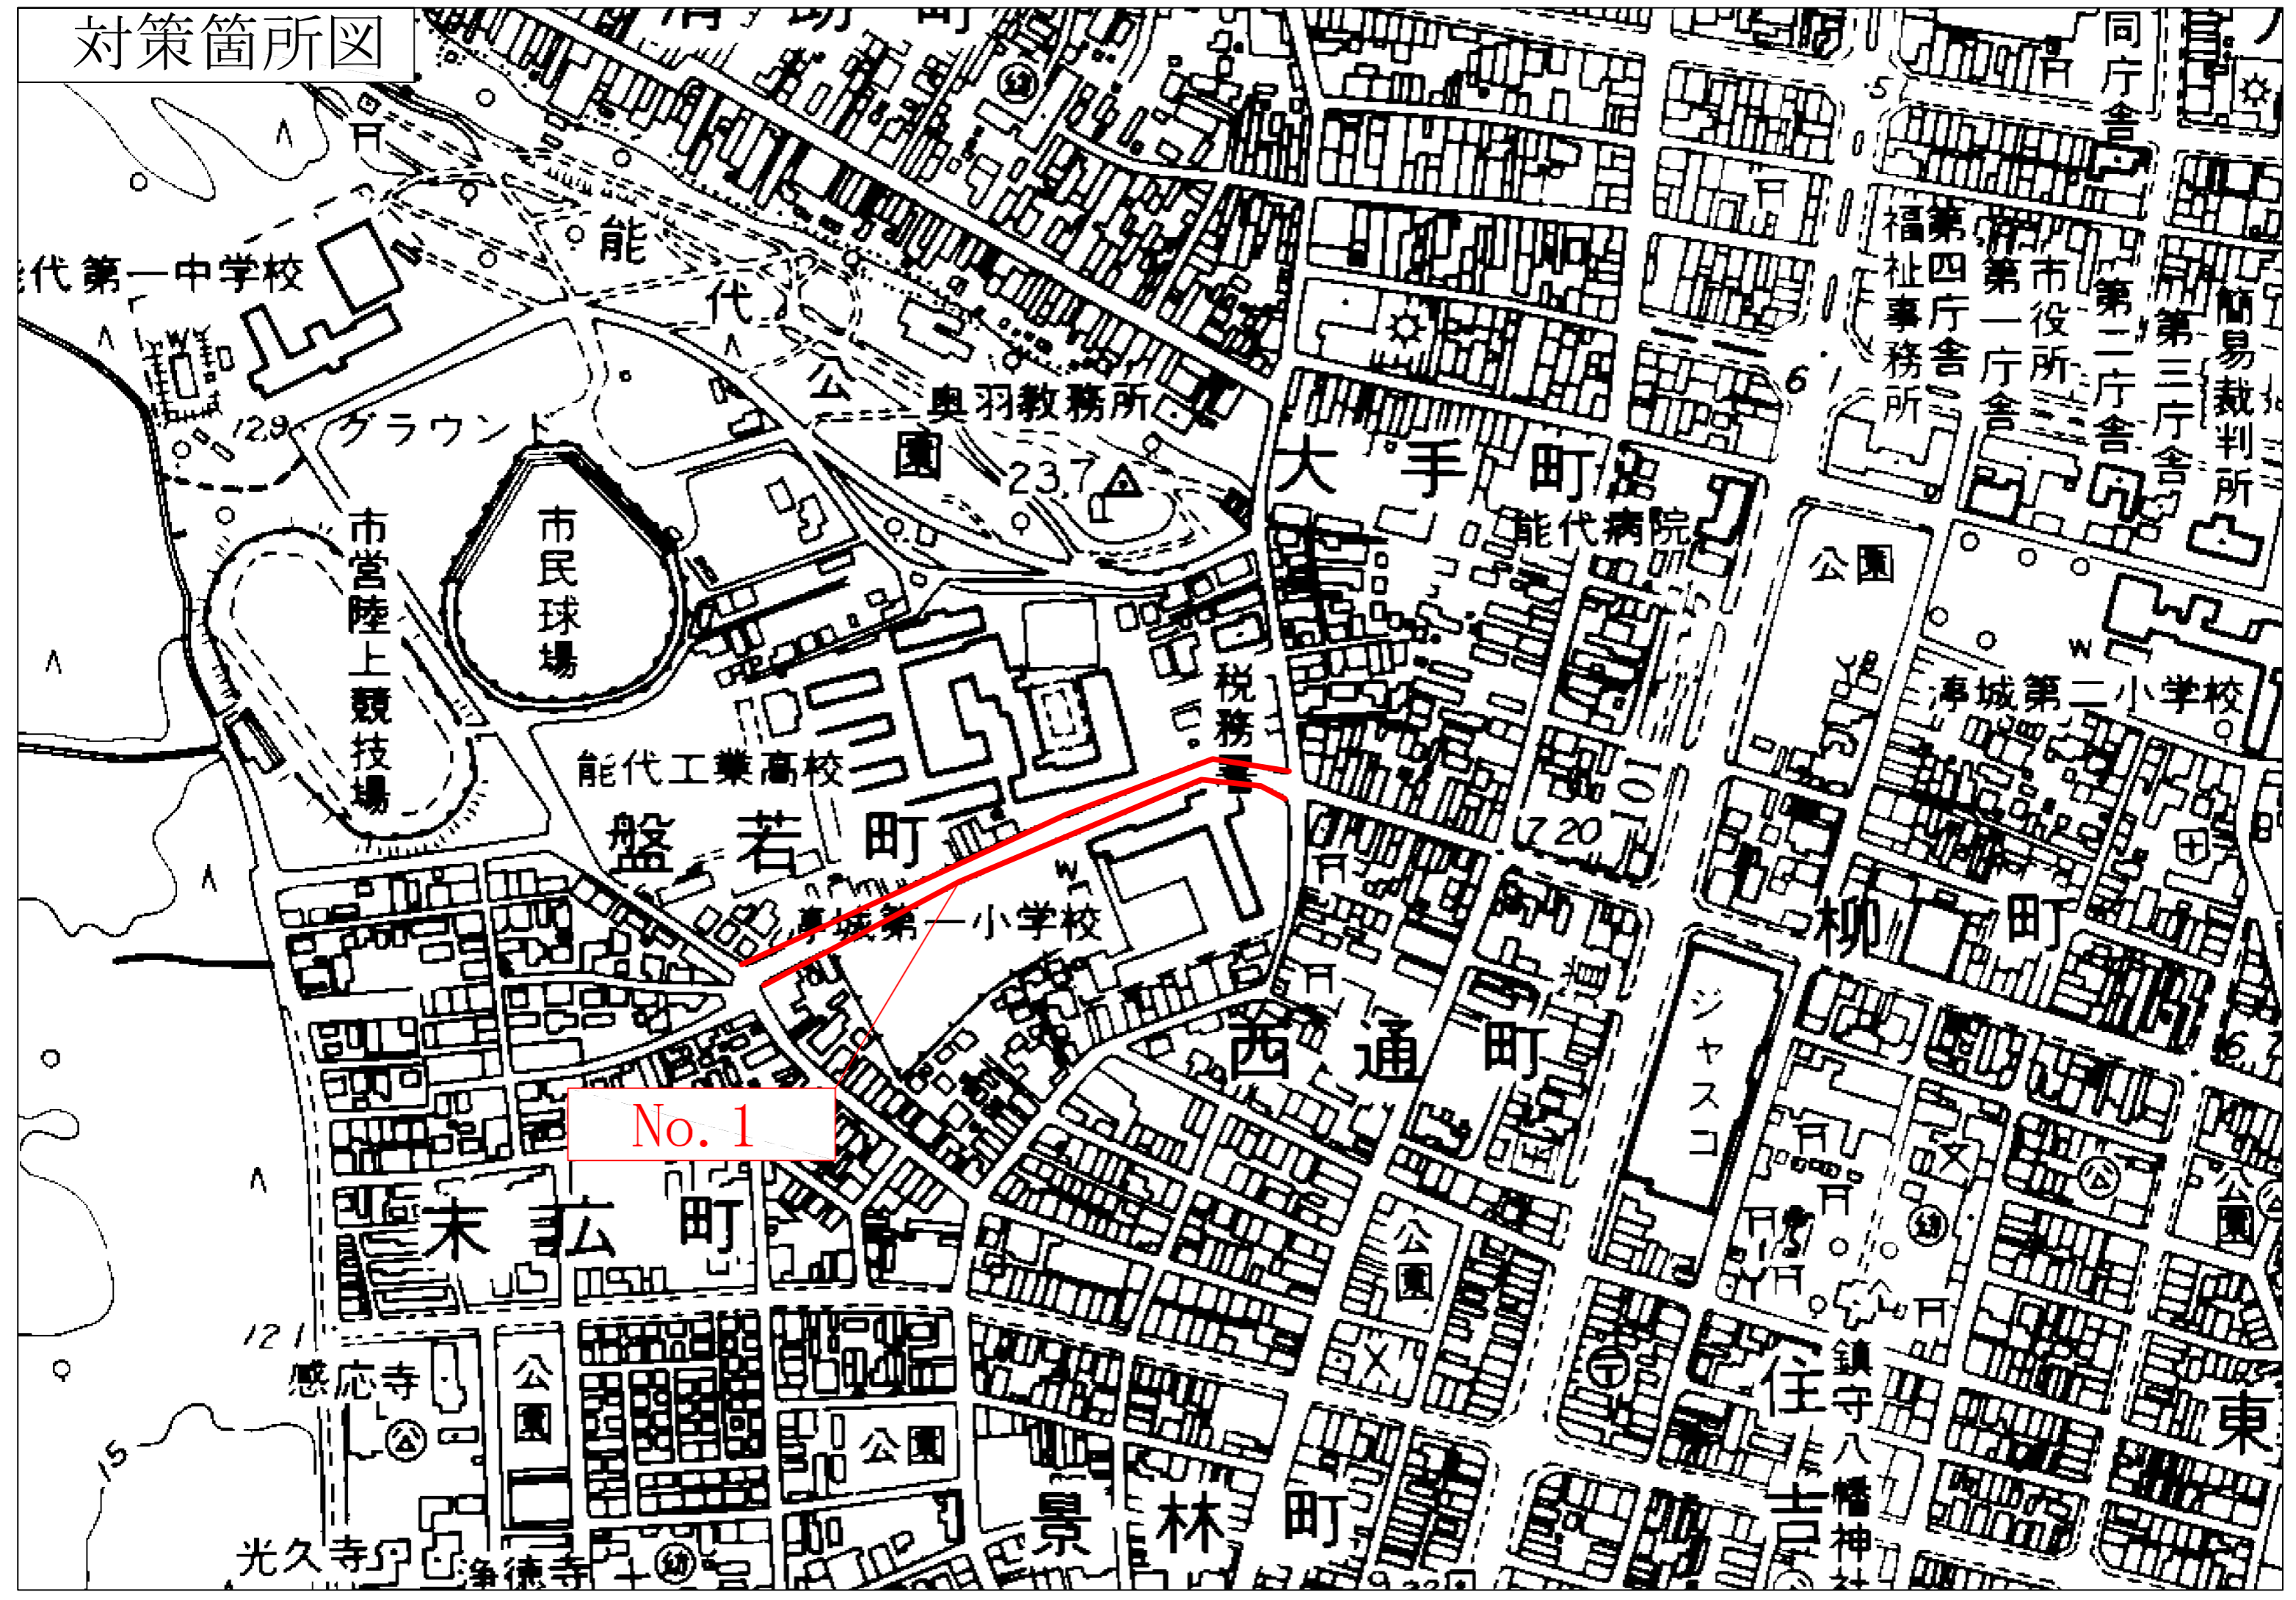

対策箇所図

No. 1

対策箇所図

No. 2

対策箇所図

対策箇所図

対策箇所図

対策箇所図

対策箇所図

対策箇所図

対策箇所図

能代第二中学校
125
能代拘置支所

No. 18

祥代跨道橋
大西

対策箇所図

対策箇所図

No. 23

No. 21

No. 22

No. 25

No. 24

対策箇所図