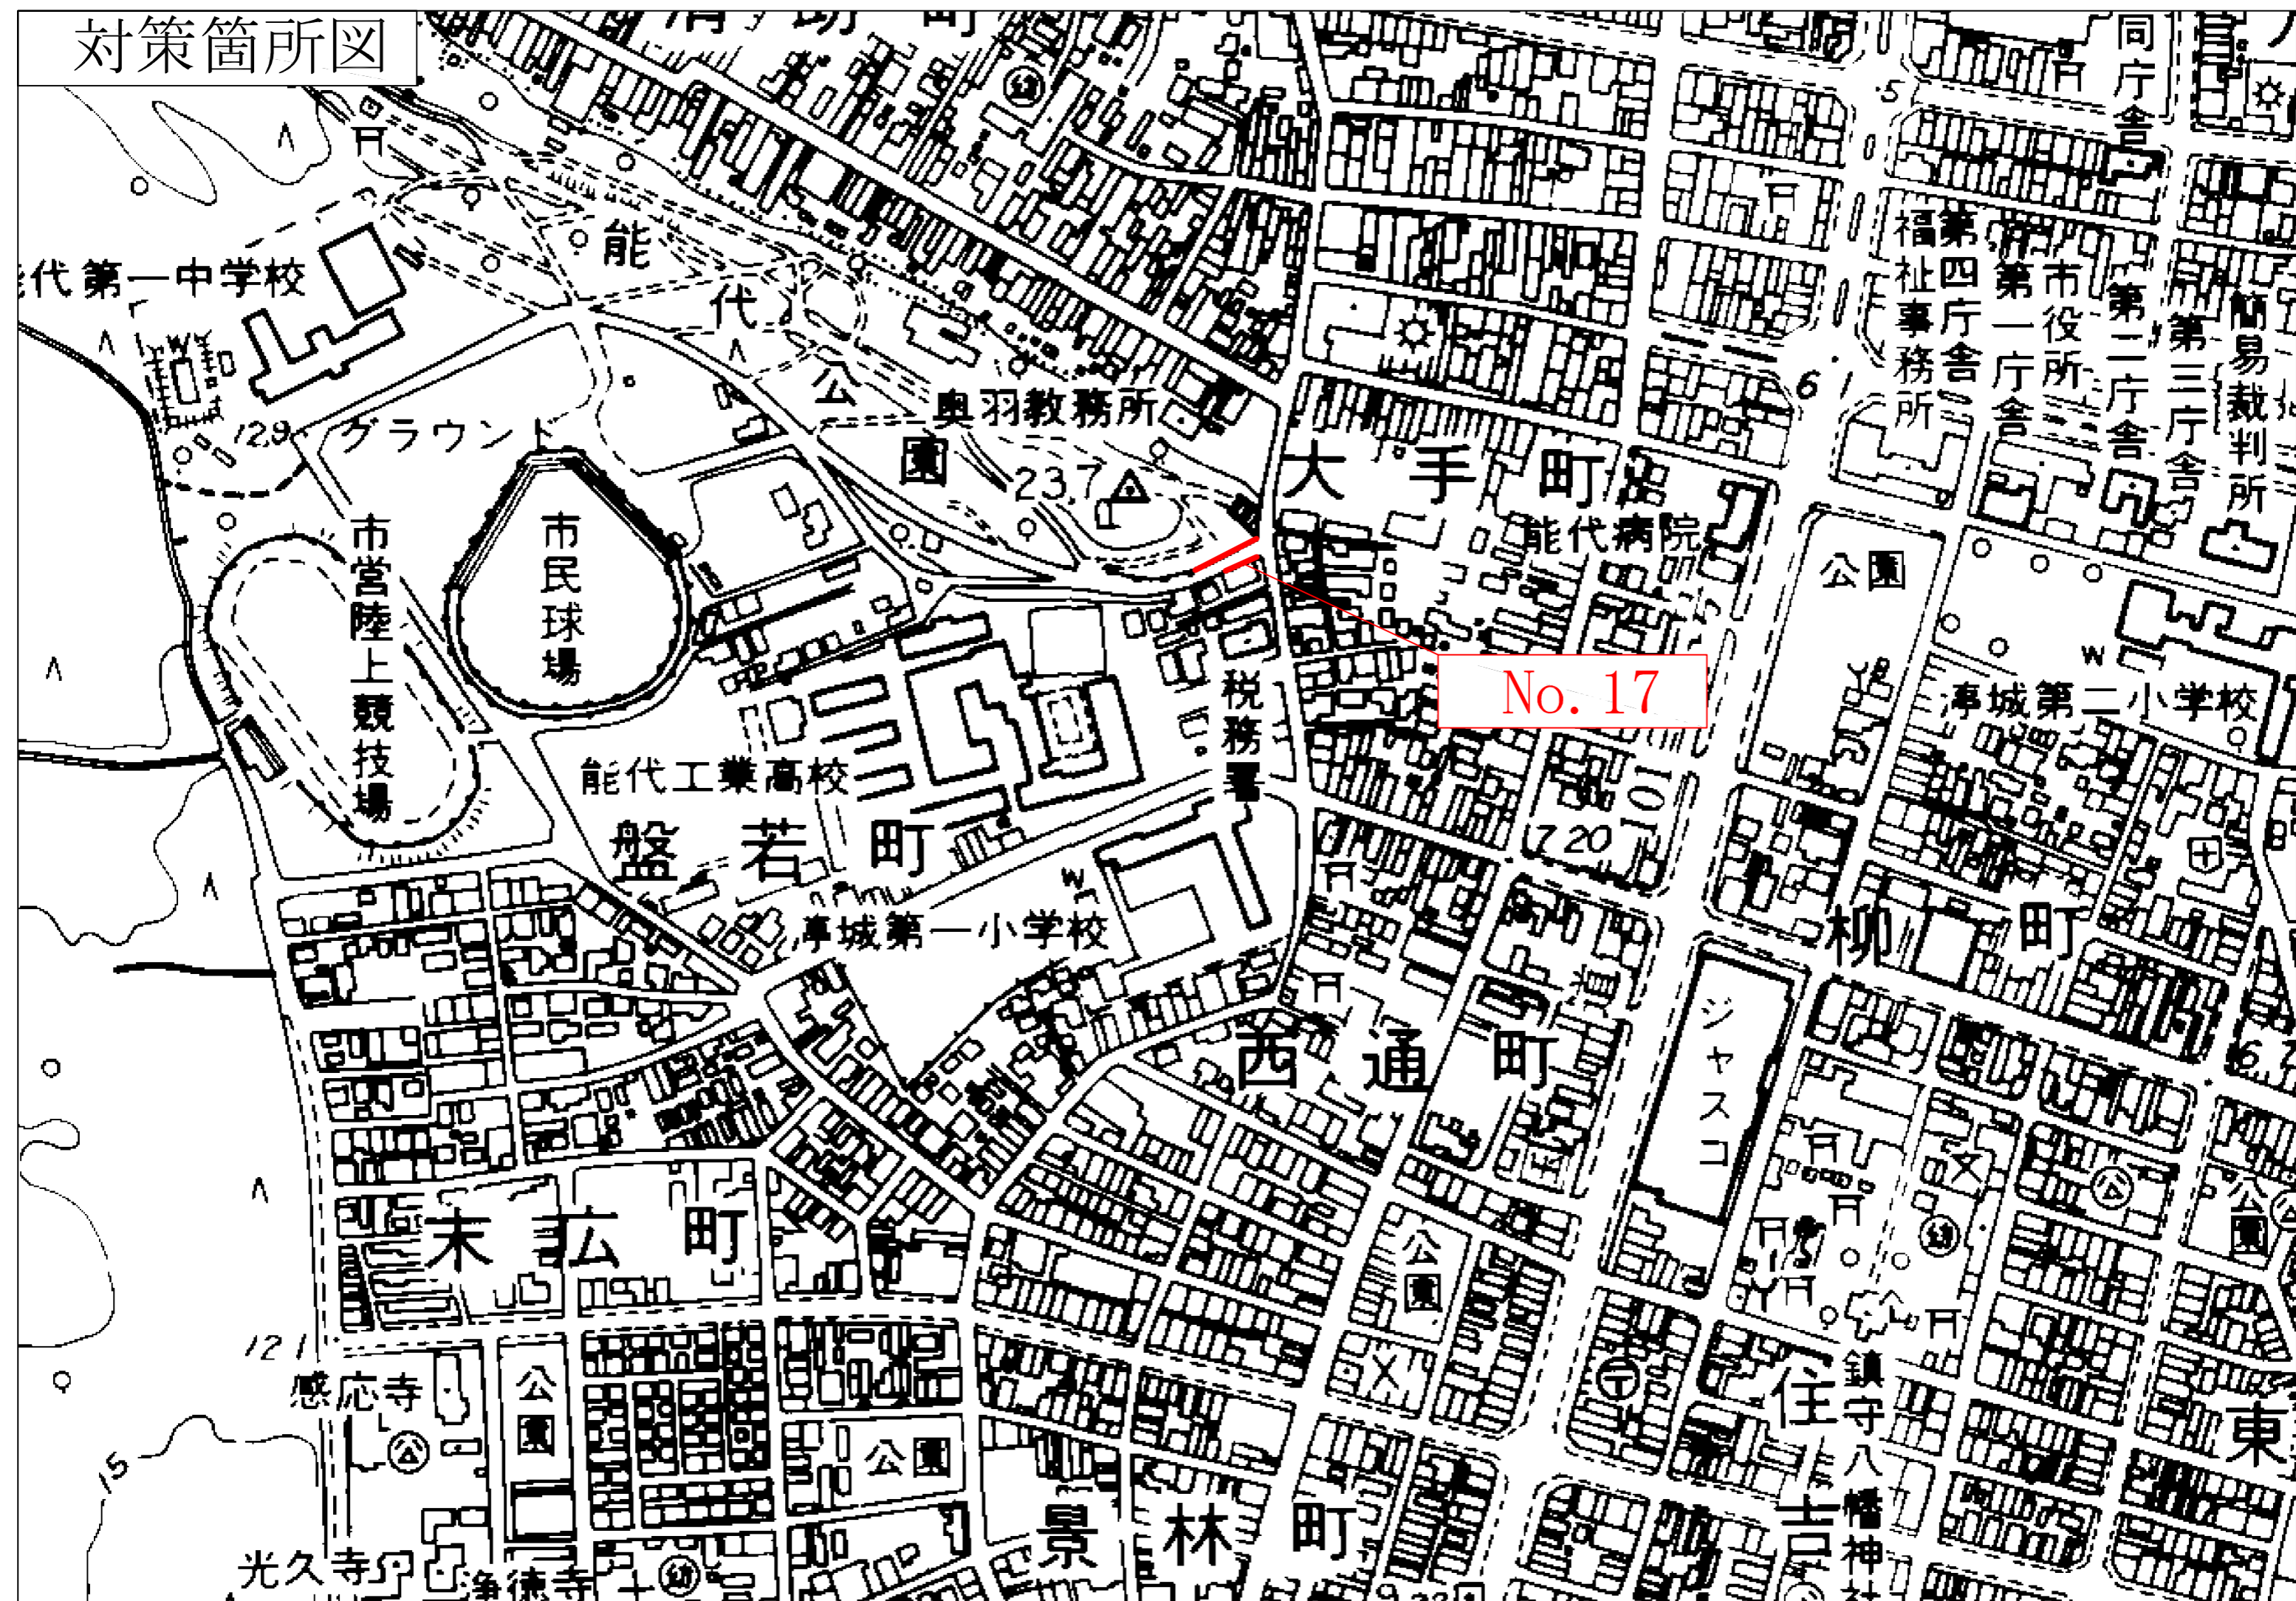

対策箇所図

No. 1

対策箇所図

No. 2

対策箇所図

対策箇所図

対策箇所図

対策箇所図

対策箇所図

対策箇所図

対策箇所図

能代第二中学校
125
能代拘置支所

No. 18

祥代跨道橋
大西

対策箇所図

対策箇所図