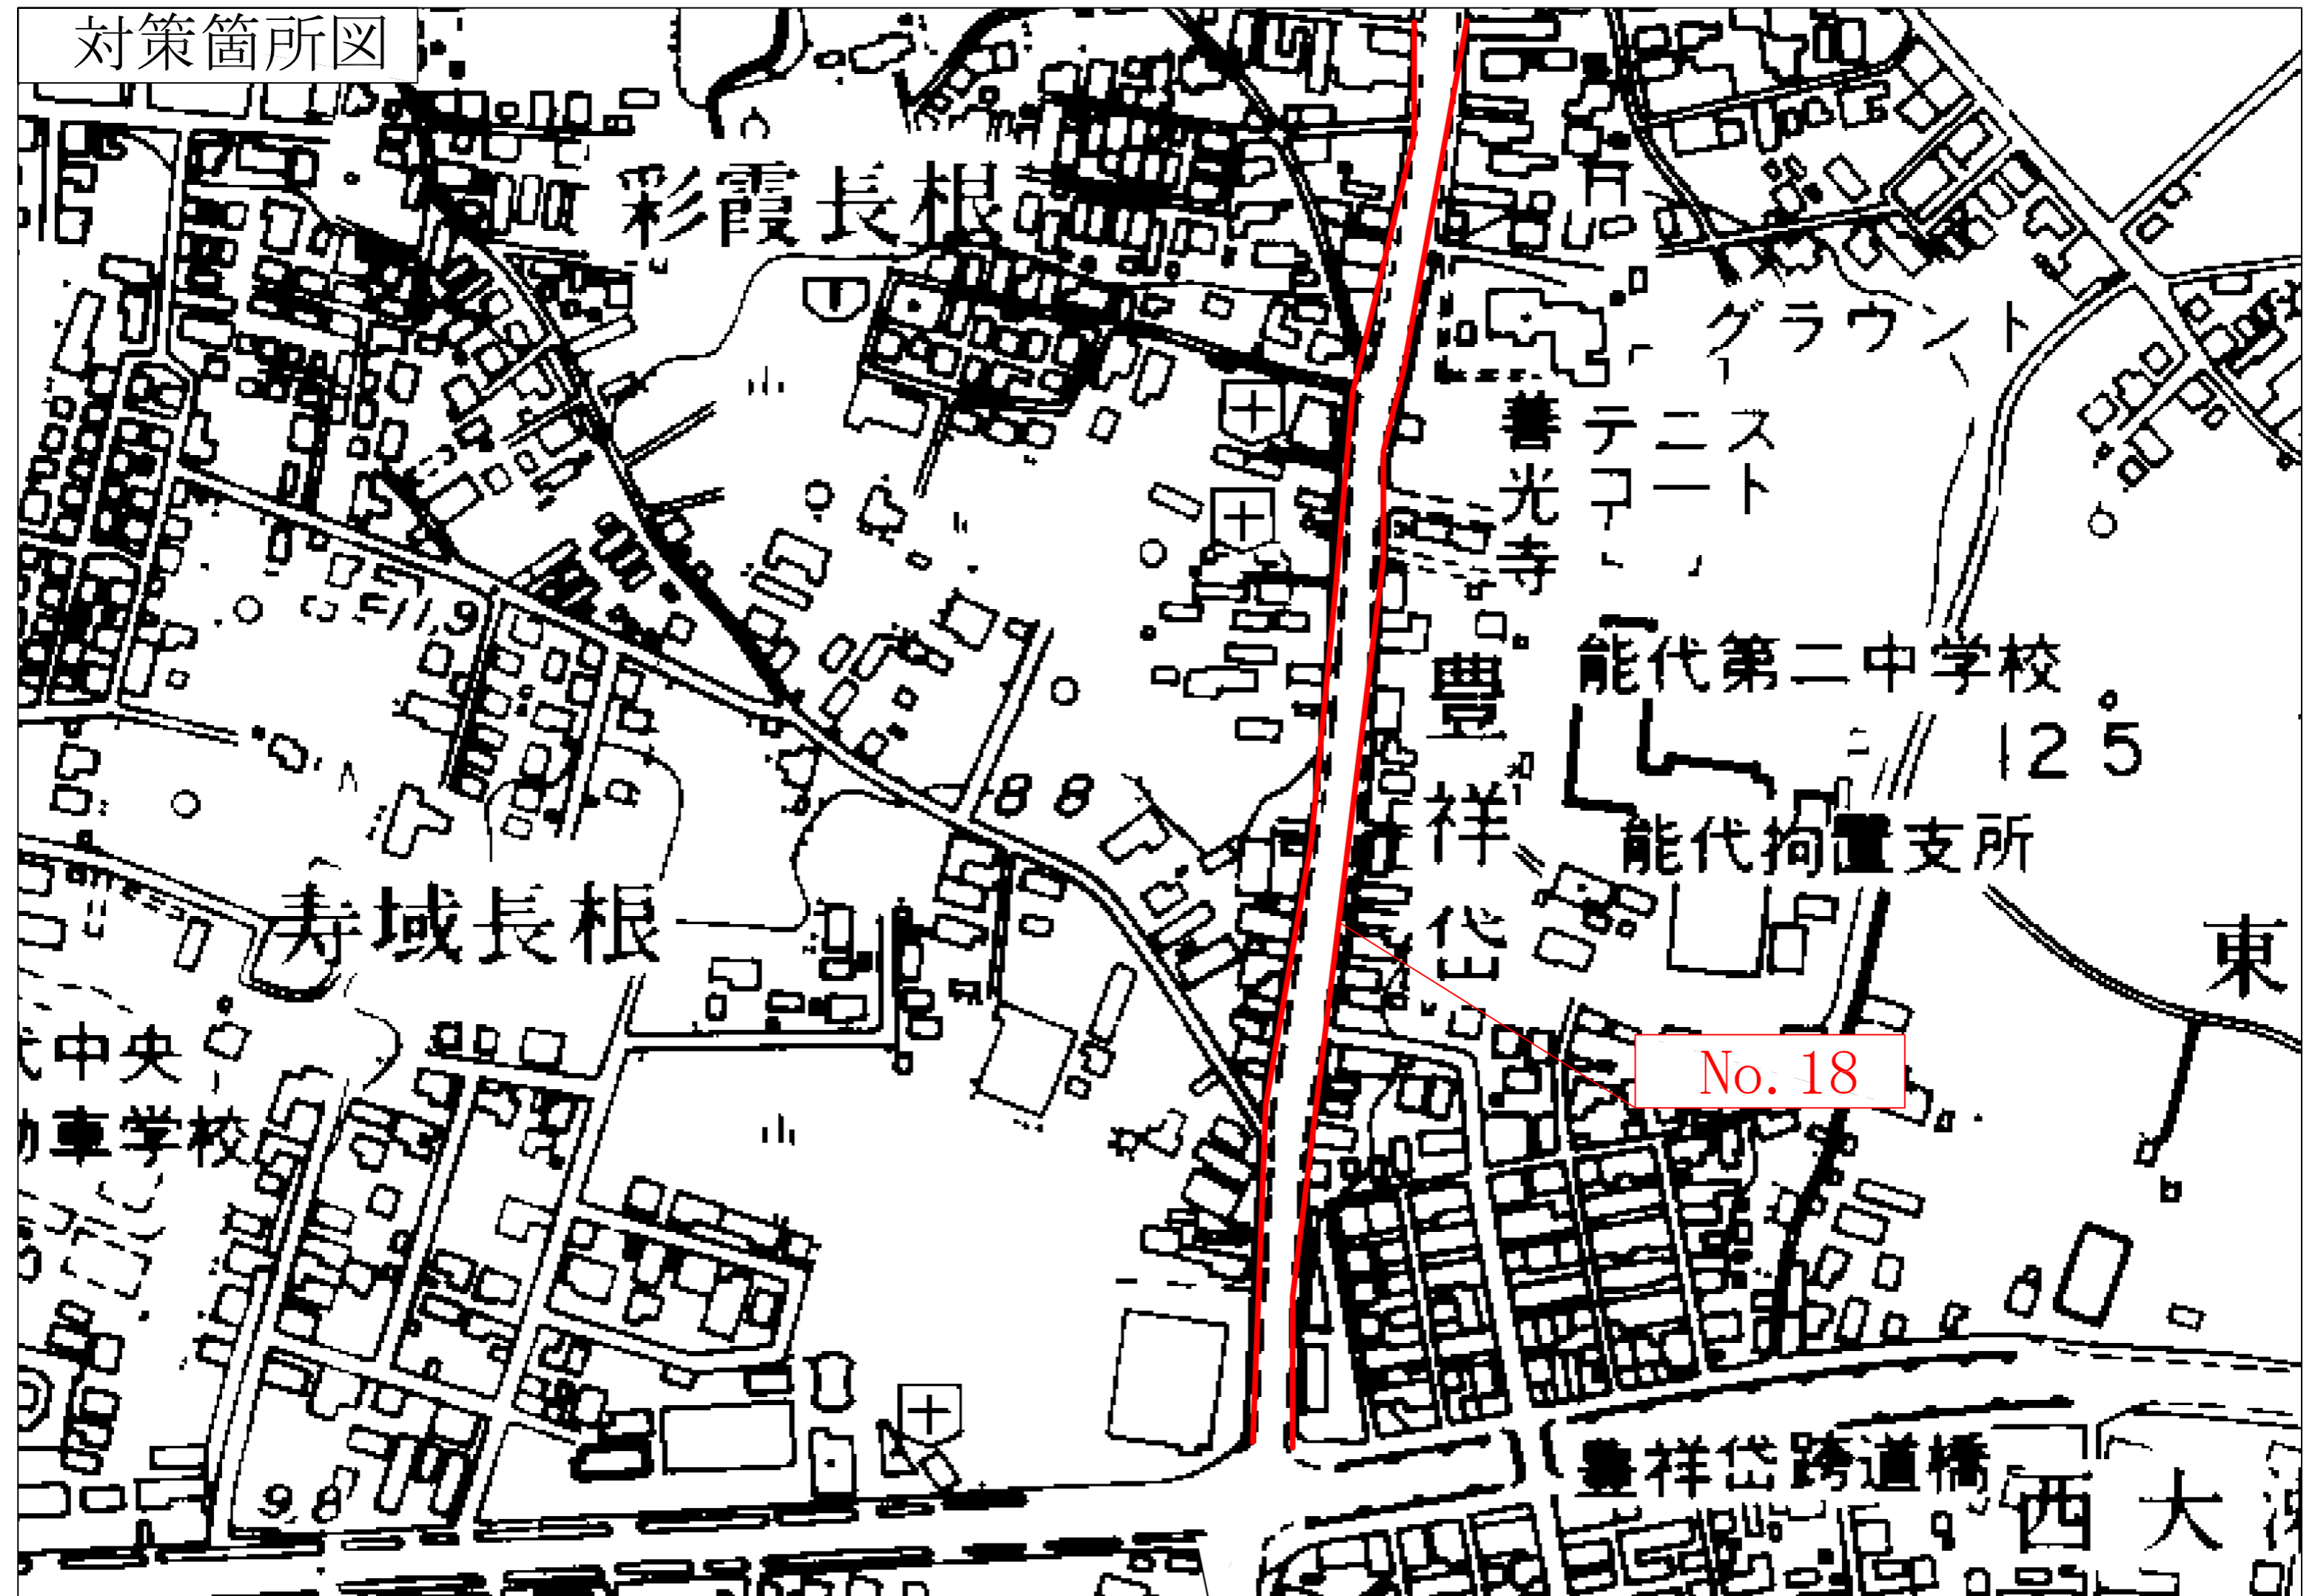

対策箇所図

No. 1

対策箇所図

No. 2

対策箇所図

対策箇所図

対策箇所図

対策箇所図

対策箇所図

対策箇所図

対策箇所図

能代第二中学校
125
能代拘置支所

No. 18

祥代跨道橋
大西

対策箇所図

対策箇所図