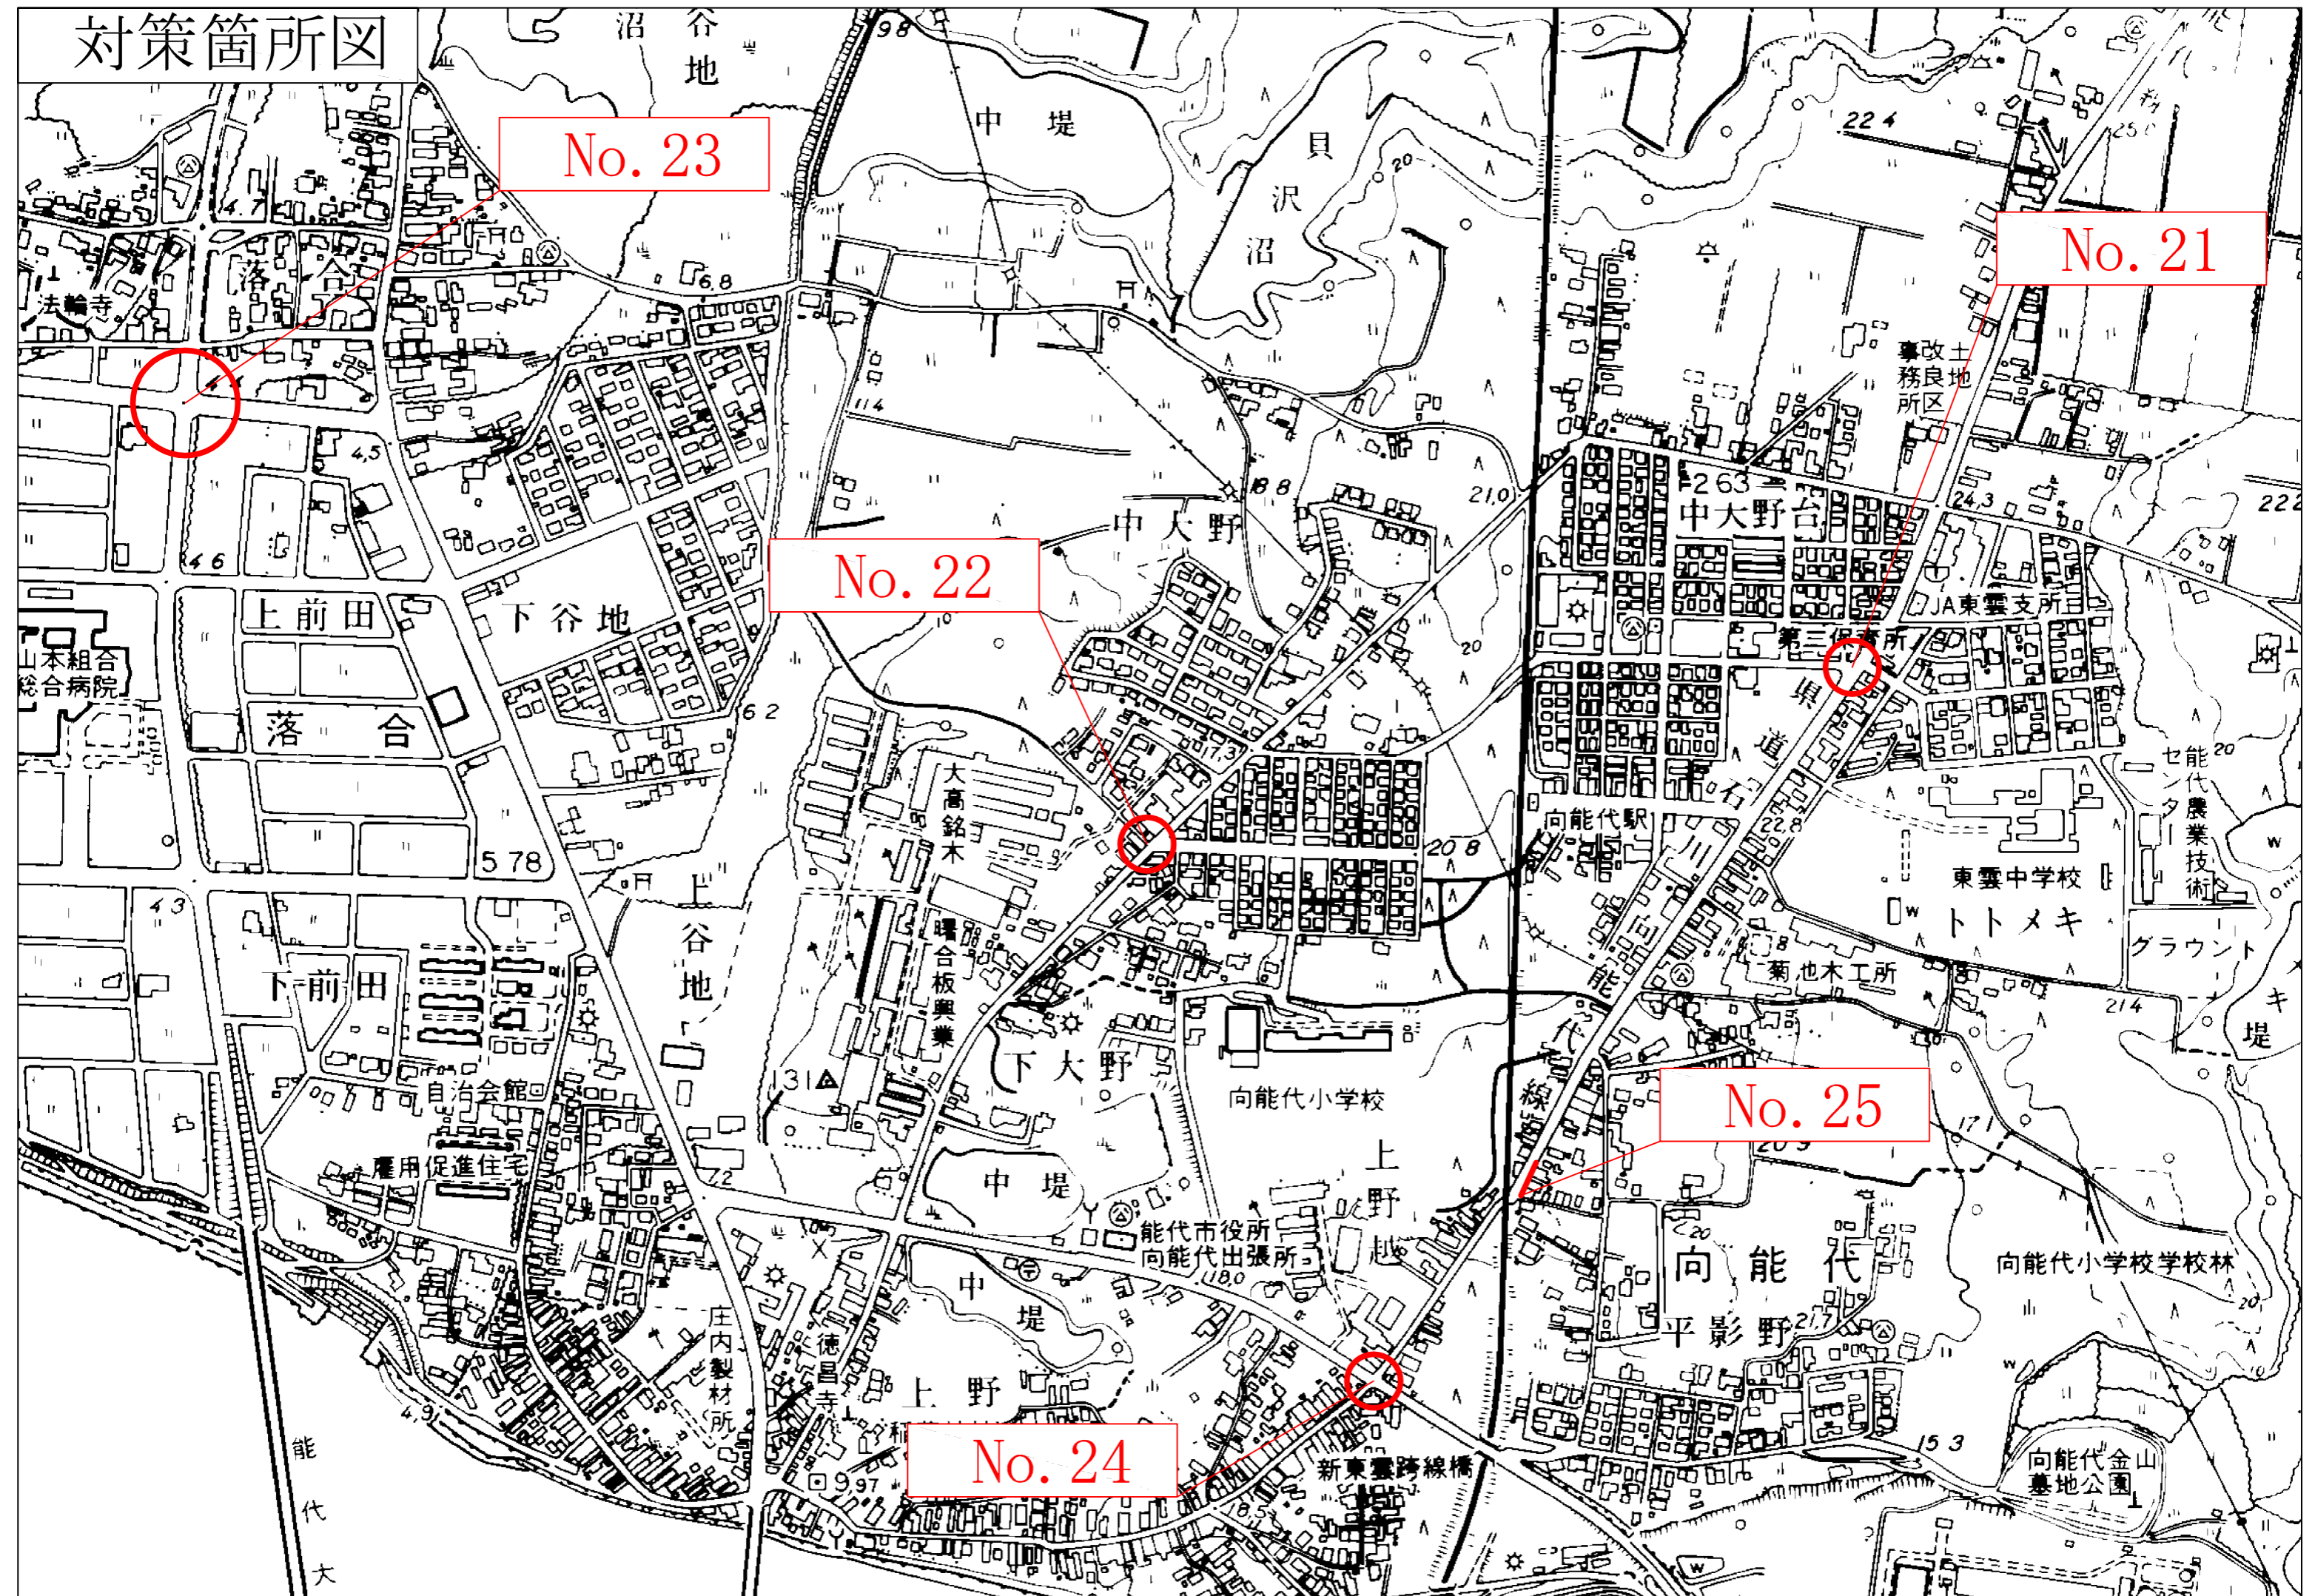

対策箇所図

No. 1

対策箇所図

No. 2

対策箇所図

対策箇所図

対策箇所図

対策箇所図

対策箇所図

対策箇所図

対策箇所図

能代第二中学校
125
能代拘置支所

No. 18

祥代跨道橋
大西

対策箇所図

対策箇所図

No. 23

No. 21

No. 22

No. 25

No. 24

対策箇所図