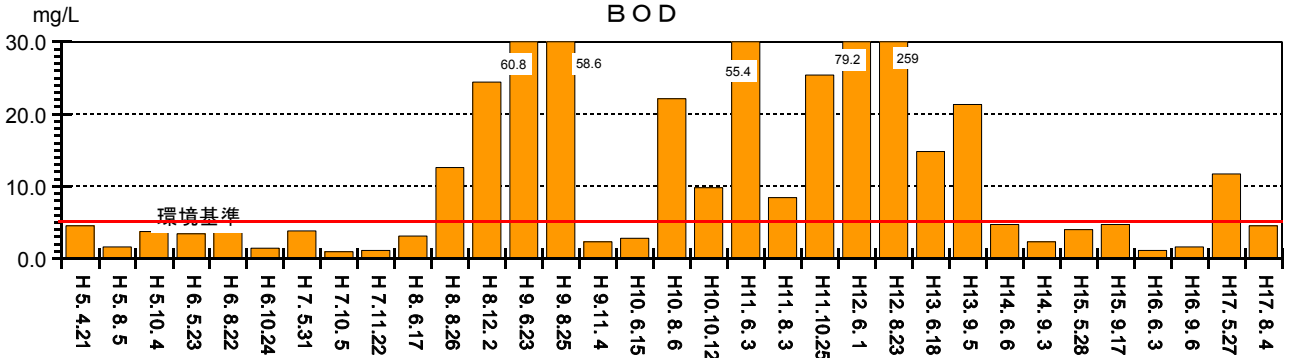

檜山川の水質経年変化

pH

BOD

SS

DO

大腸菌群数