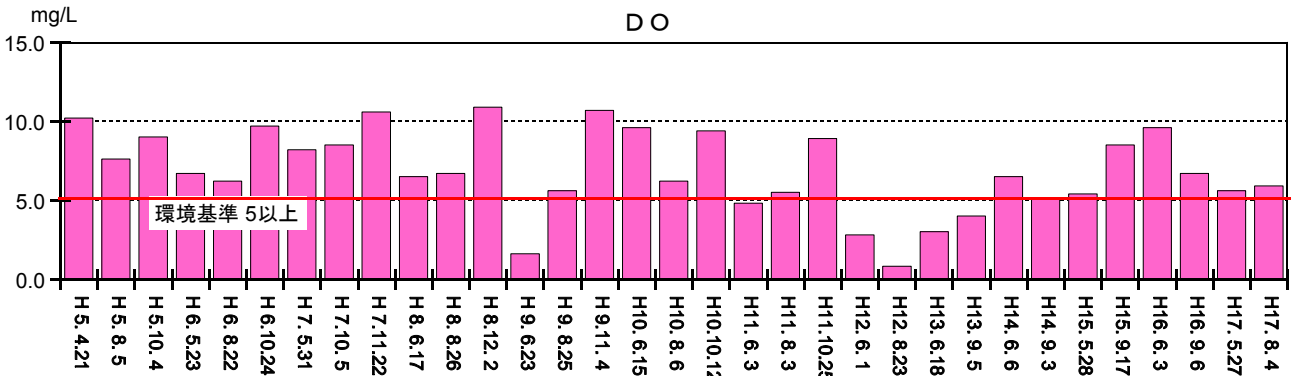

檜山川の水質経年変化

pH

BOD

SS

DO

大腸菌群数