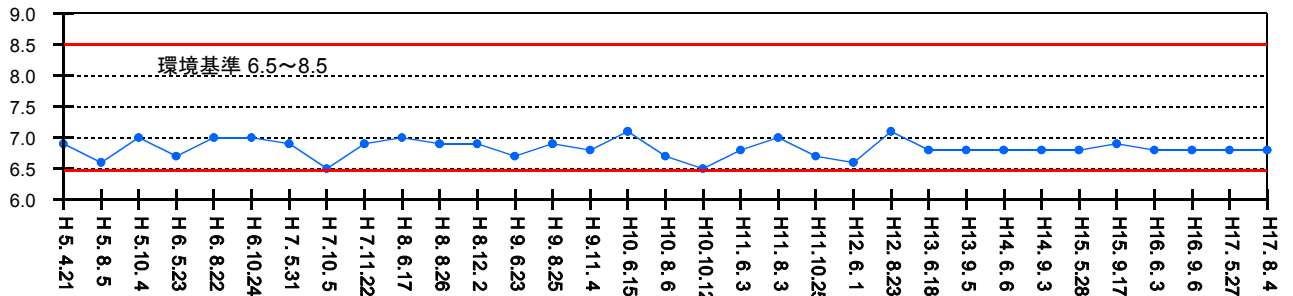

檜山川の水質経年変化

pH

BOD

SS

DO

大腸菌群数