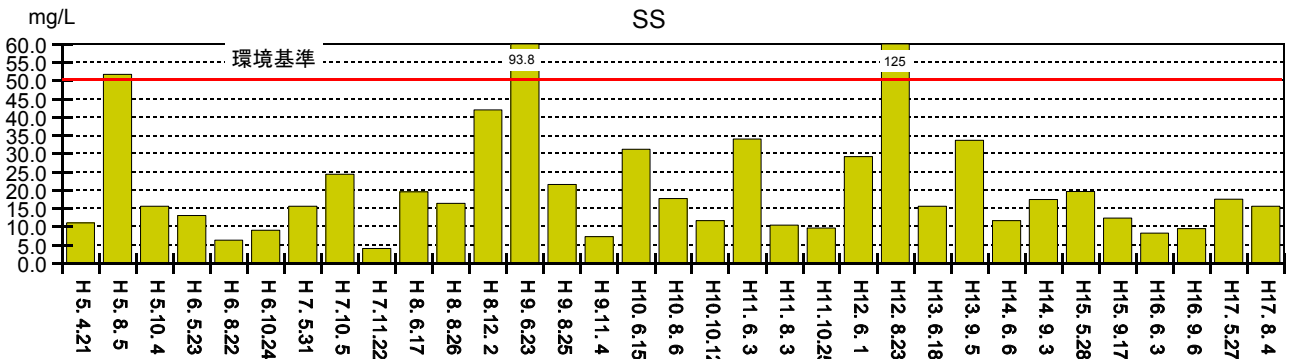

檜山川の水質経年変化

pH

BOD

SS

DO

大腸菌群数