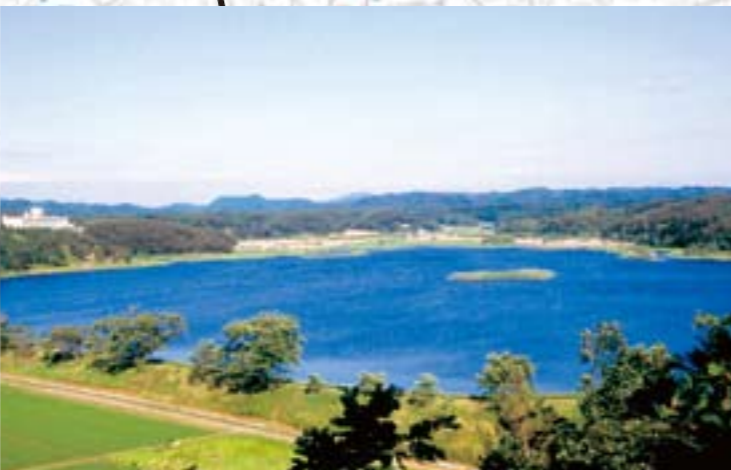

③ 小友沼

- JR東能代駅から車で約5分
- 能代東ICから車で約5分