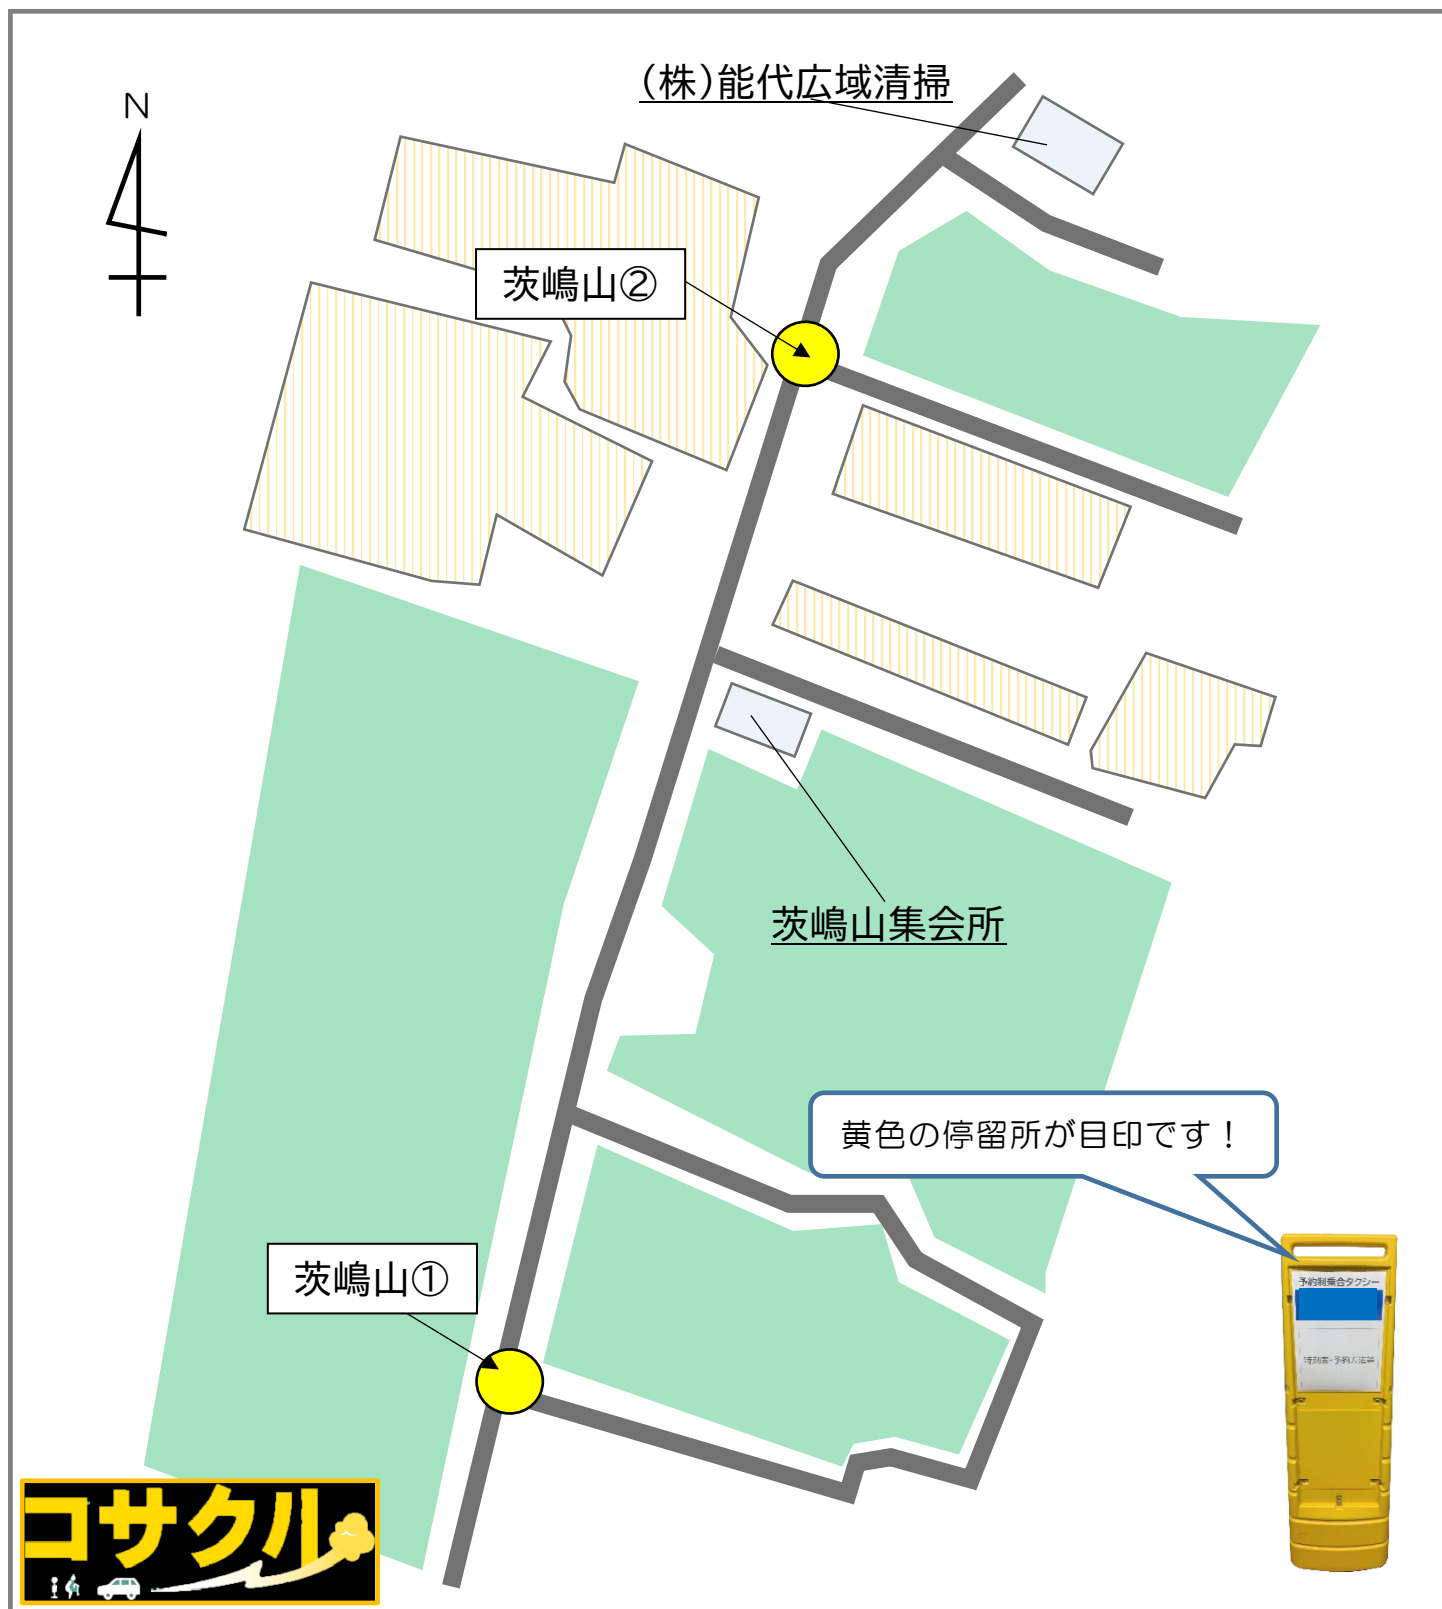

コサクル南部地区【黒岡地区 詳細版】

令和4年4月より停留所を増設します。もともと設置されていた黒岡①（旧名：黒岡会館）の他、黒岡②から⑤の停留所からも乗車いただけます。予約時に「地区名（黒岡）」と「停留所の番号」をお伝えください。

令和5年4月版

コサクル南部地区【浜浅内地区 詳細版】

令和4年4月より停留所を増設します。もともと設置されていた浜浅内①（旧名：浜浅内集会所）の他、浜浅内②から⑤の停留所からも乗車いただけます。予約時に「地区名（浜浅内）」と「停留所の番号」をお伝えください。

コサクル南部地区【中浅内地区 詳細版】

令和4年4月より停留所を増設します。もともと設置されていた中浅内①（旧名：中山）の他、中浅内②から⑤の停留所からも乗車いただけます。予約時に「地区名（中山）」と「停留所の番号」をお伝えください。

コサクル南部地区【茨嶋山地区 詳細版】

令和4年4月より停留所を増設します。もともと設置されていた茨嶋山①（旧名：茨嶋山）の他、茨嶋山②の停留所からも乗車いただけます。予約時に「地区名（茨嶋山）」と「停留所の番号」をお伝えください。

コサクル南部地区 〔鳳凰岱・昇平岱・鳥小屋地区 詳細版〕

予約時には「地区名（鳳凰岱・昇平岱・鳥小屋）」と「停留所の番号」をお伝えください。乗車する際は、自分が予約した停留所からご乗車ください。