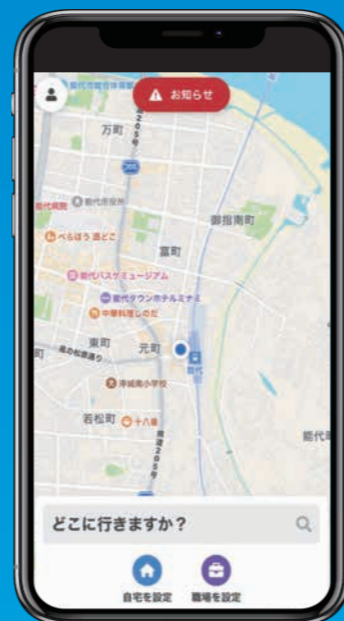

アプリ「まちなかコサクル」 ご利用方法イメージ

たくさんの市民の皆様にご利用いただけるよう
操作は質問形式でとても簡単です。
まずは利用してみて、便利さや手軽さを体験してみてください。
通院やお買い物、子どもの送り迎えなど
気軽にご利用いただけます。

※スマホ予約の方は
クーポンコードが必要です。
(詳しくは中の折り込み参照)

どなたでも期間中
5回まで乗車無料!

お買い物に
行きたいな

病院に行か
なきゃ

ちょっと
でかけたいな

..... 11月1日~12月31日実証実験を行います。

1 アプリを立ち上げて
「初めての方はこちら」
を選択

2 +81のあとに、先頭の「0」
を除いた携帯電話番号を
入力。その後SMSで送ら
れる「認証コード」を入力。

3 お名前(ひらがな)、メー
ルアドレス、電話番号を
入力。

4 アプリを立ち上げて
「どこに行きますか?」
を押す

5 乗車希望場所と降車
希望場所をご入力

6 乗車場所を確認

7 乗車希望日時・乗車人数
を入力し、「以上の内容を
確認し、次に進む」を押す

8 出発・降車時間を確認
し、「配車を確定する」
を押す

お問合せ 能代市商工労働課 0185-89-2186

まちなかコサクル

バス と タクシー の 中間のような新しい公共交通です

バスのように

- 停留所で乗り降りする
- 乗り合って利用する

タクシーのように

- 使いたいときに呼べる
- あらかじめ決められた時刻表や運行ルートがない。

予約状況によりAI
(人工知能)が効率的な
運行ルートを選びます

まちなかコサクル
紹介HP

呼ぶ

使いたいときに
電話かアプリで

乗る

指定した
停留所から
ご乗車

行く