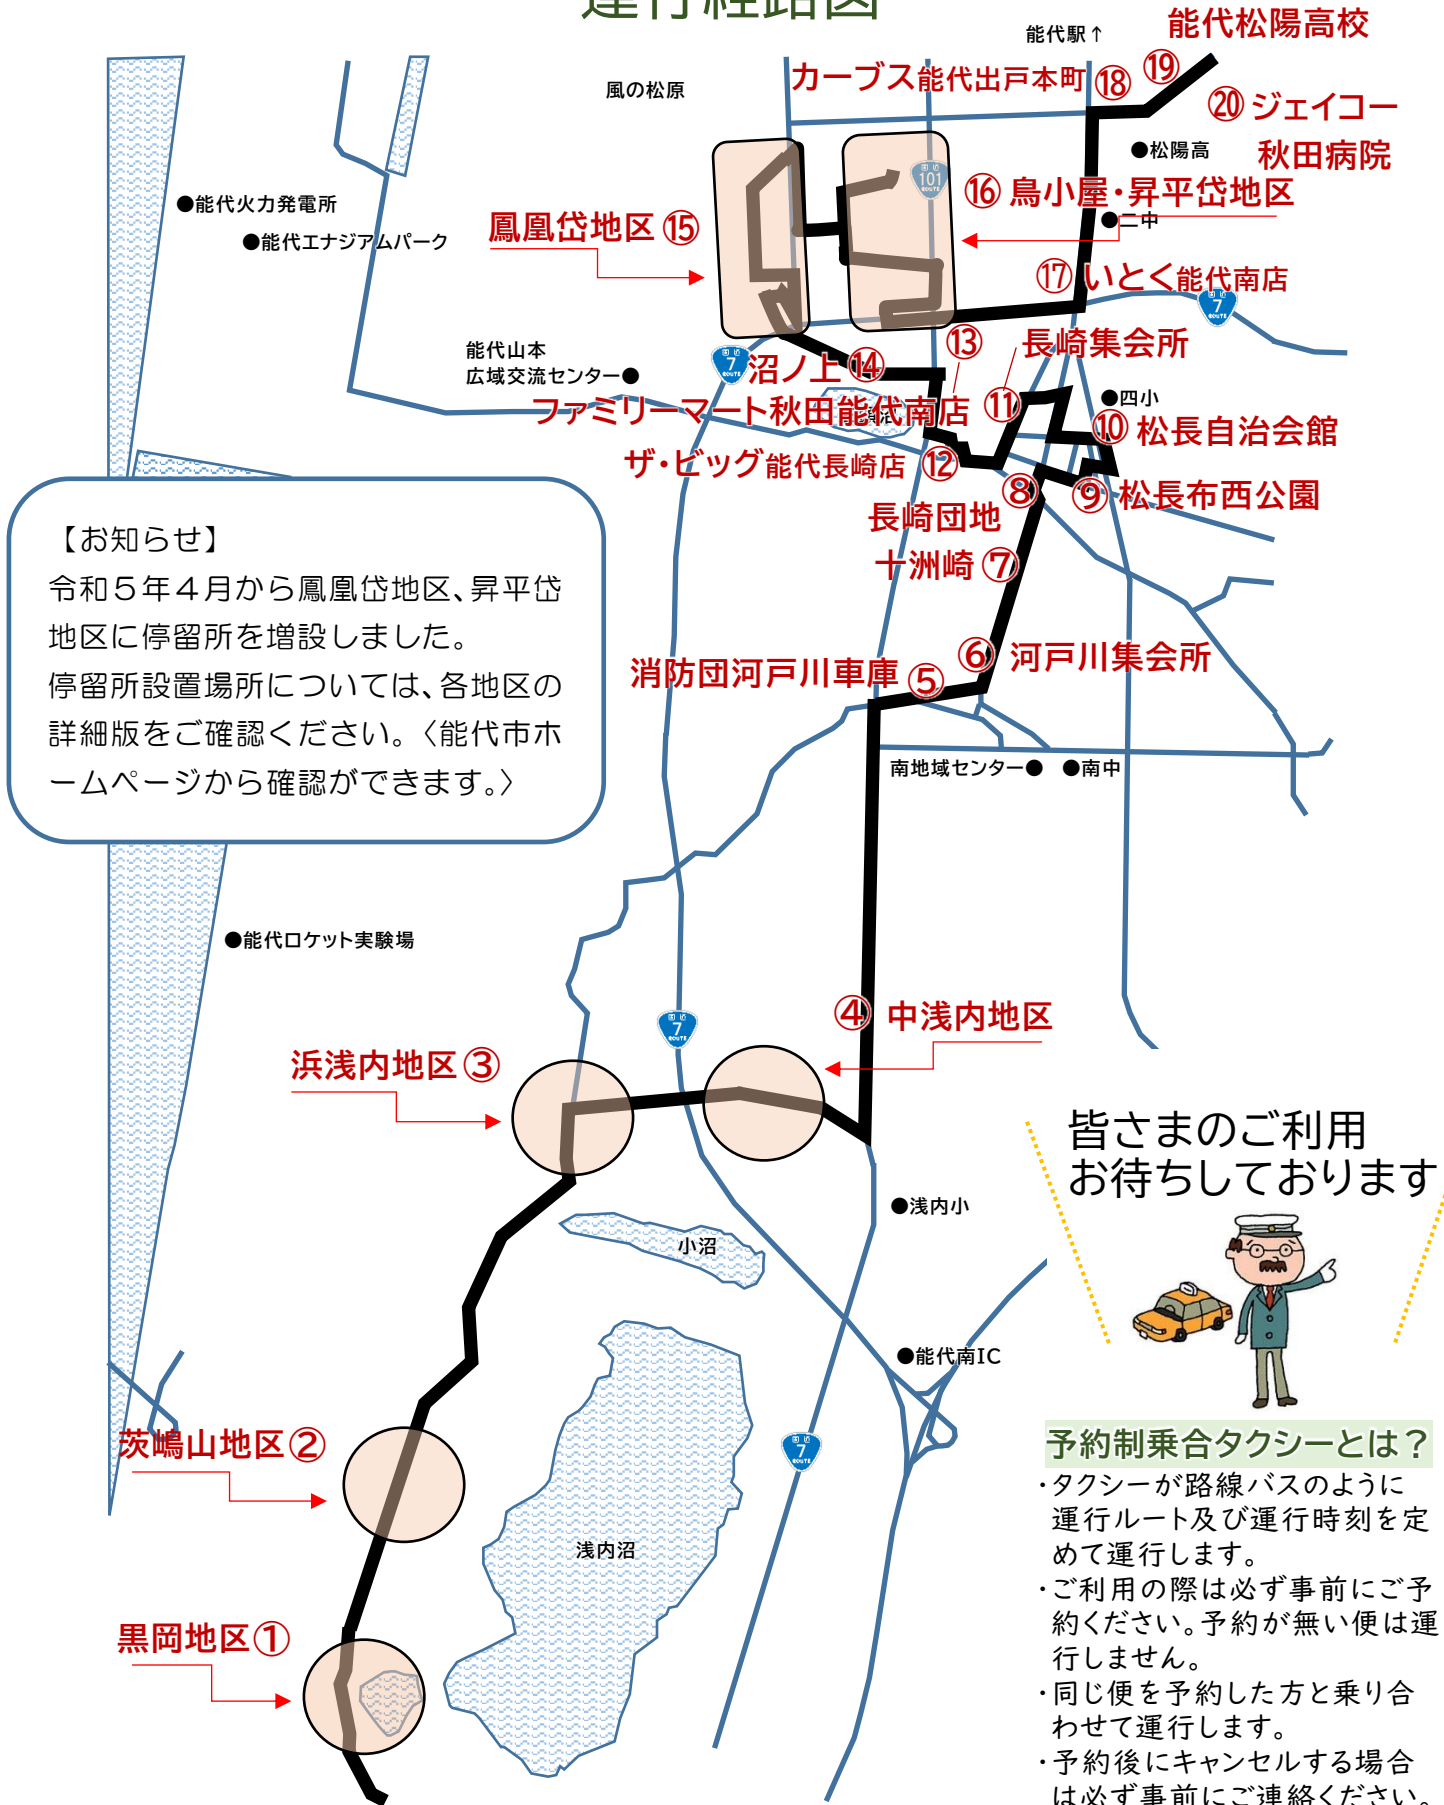

# 運行経路図

**【お知らせ】**  
 令和5年4月から鳳凰岱地区、昇平岱地区に停留所を増設しました。  
 停留所設置場所については、各地区の詳細版をご確認ください。〈能代市ホームページから確認ができます。〉

皆さまのご利用  
 お待ちしております

### 予約制乗合タクシーとは？

- ・タクシーが路線バスのように運行ルート及び運行時刻を定めて運行します。
- ・ご利用の際は必ず事前にご予約ください。予約が無い便は運行しません。
- ・同じ便を予約した方と乗り合わせて運行します。
- ・予約後にキャンセルする場合は必ず事前にご連絡ください。