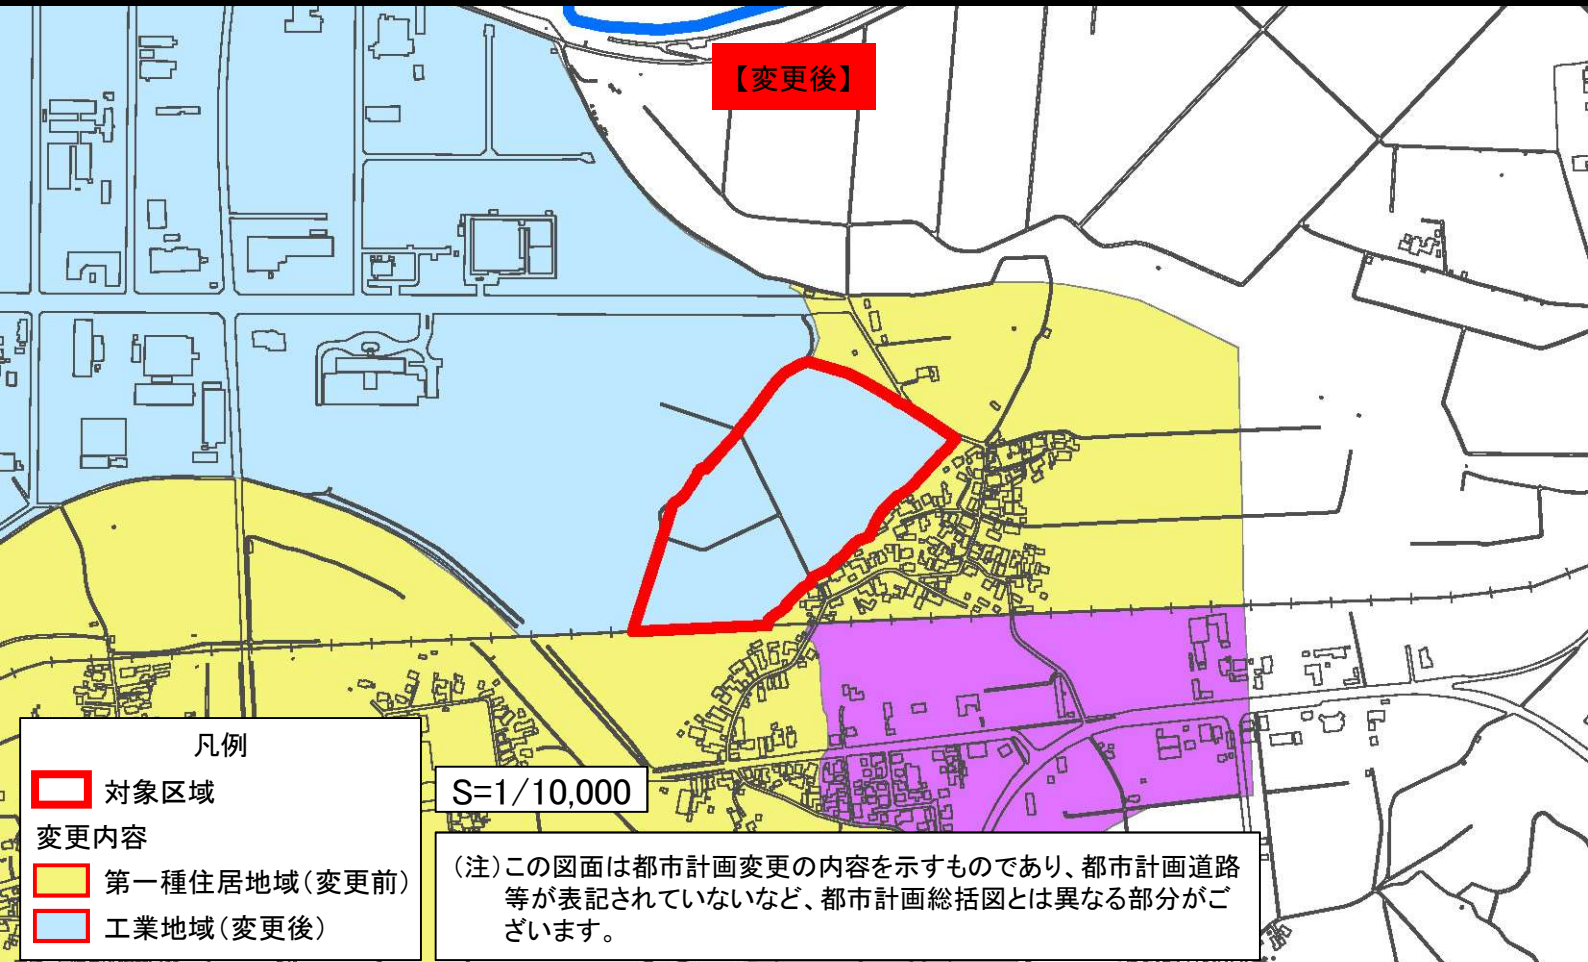

能代都市計画用途地域の変更（能代市決定）

令和6年3月29日能代市告示第28号

（対象図面：都市計画総括図 能代北部地域）

能代都市計画用途地域の変更（能代市決定）

令和6年3月29日能代市告示第28号

（対象図面：都市計画総括図 能代東部地域）

能代都市計画用途地域の変更（能代市決定）

令和6年3月29日能代市告示第28号

（対象図面：都市計画総括図 ニツ井地域）