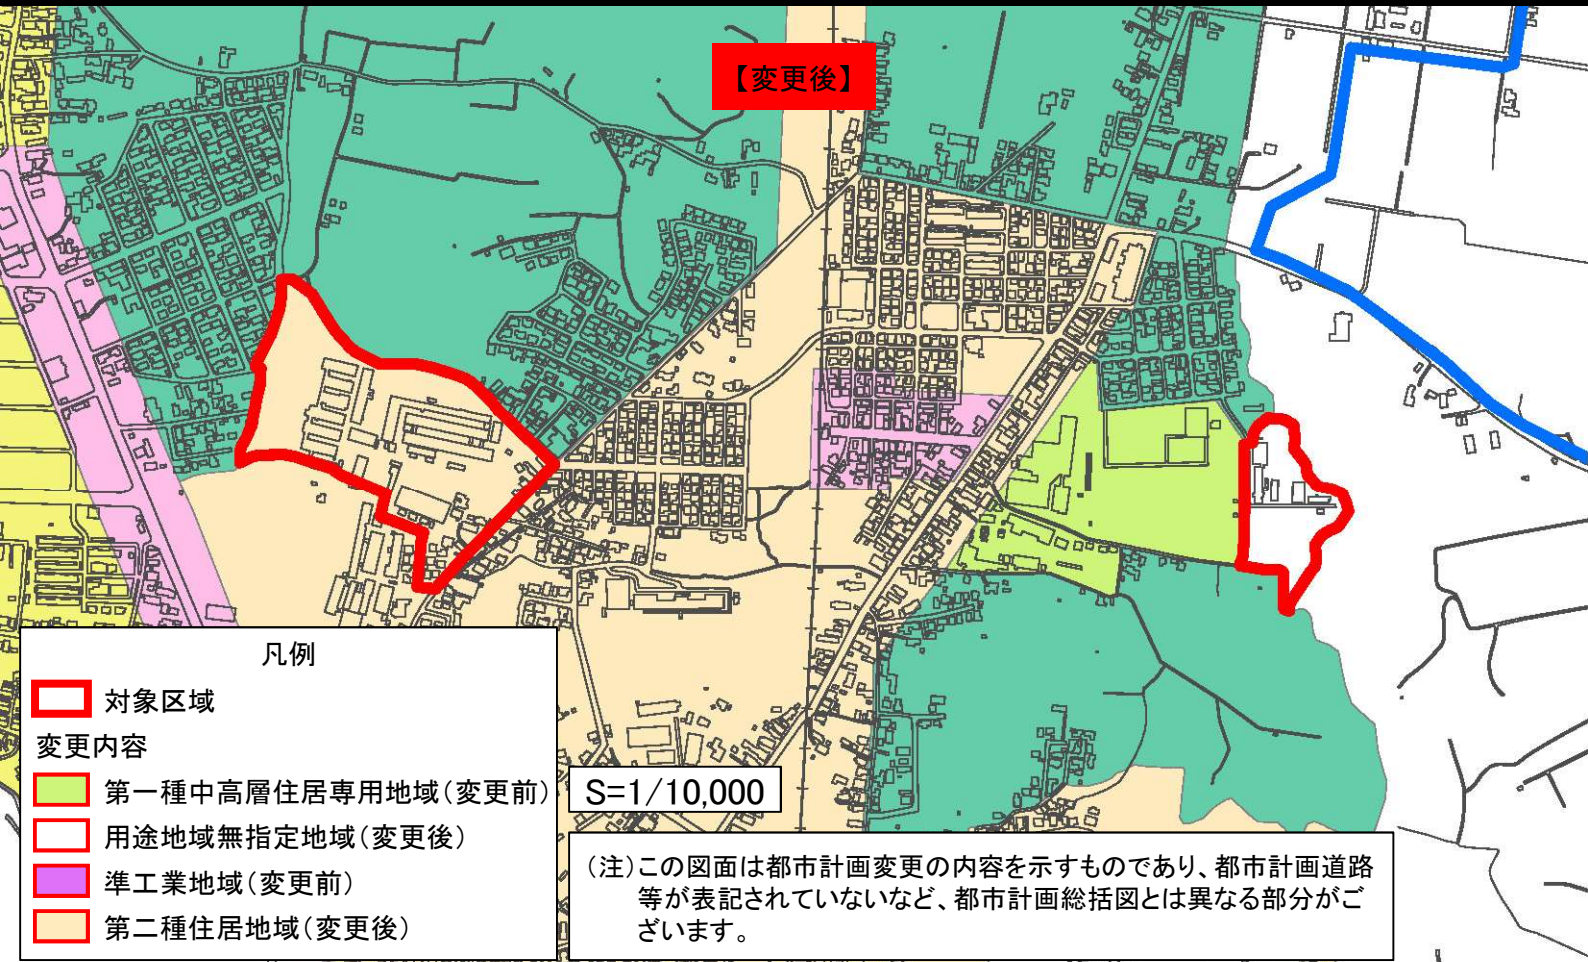

能代都市計画用途地域の変更（能代市決定）

令和6年3月29日能代市告示第28号

（対象図面：都市計画総括図 能代北部地域）

能代都市計画用途地域の変更（能代市決定）

令和6年3月29日能代市告示第28号

（対象図面：都市計画総括図 能代東部地域）

能代都市計画用途地域の変更（能代市決定）

令和6年3月29日能代市告示第28号

（対象図面：都市計画総括図 ニツ井地域）