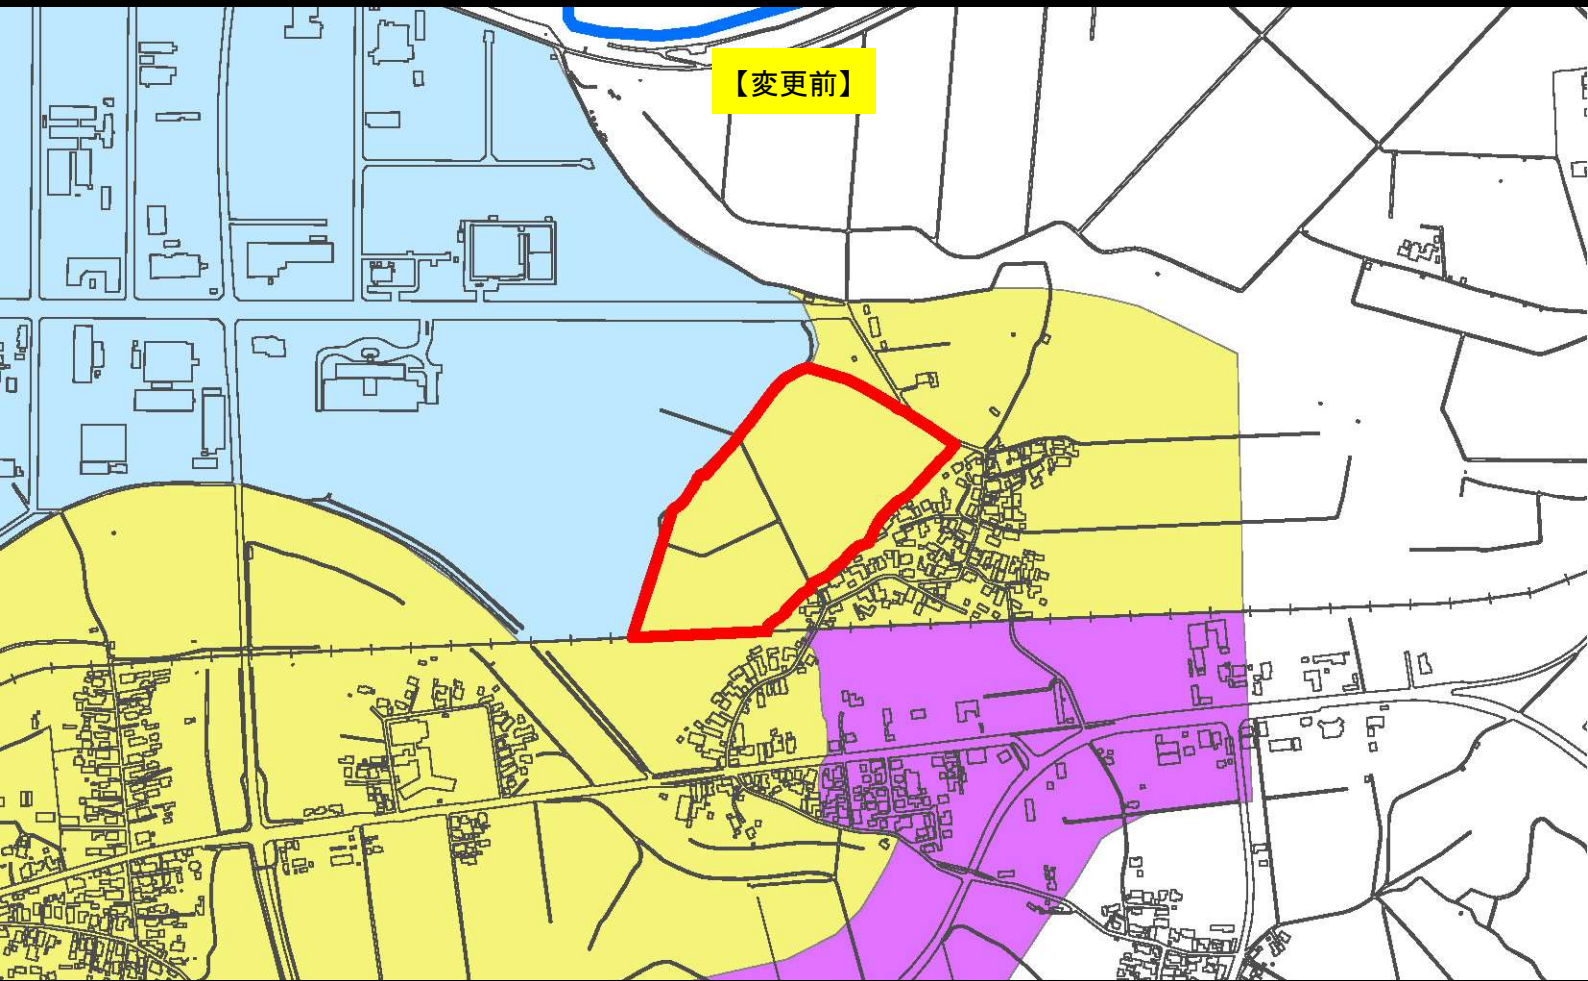

能代都市計画用途地域の変更（能代市決定）

令和6年3月29日能代市告示第28号

（対象図面：都市計画総括図 能代北部地域）

能代都市計画用途地域の変更（能代市決定）

令和6年3月29日能代市告示第28号

（対象図面：都市計画総括図 能代東部地域）

能代都市計画用途地域の変更（能代市決定）

令和6年3月29日能代市告示第28号

（対象図面：都市計画総括図 ニツ井地域）