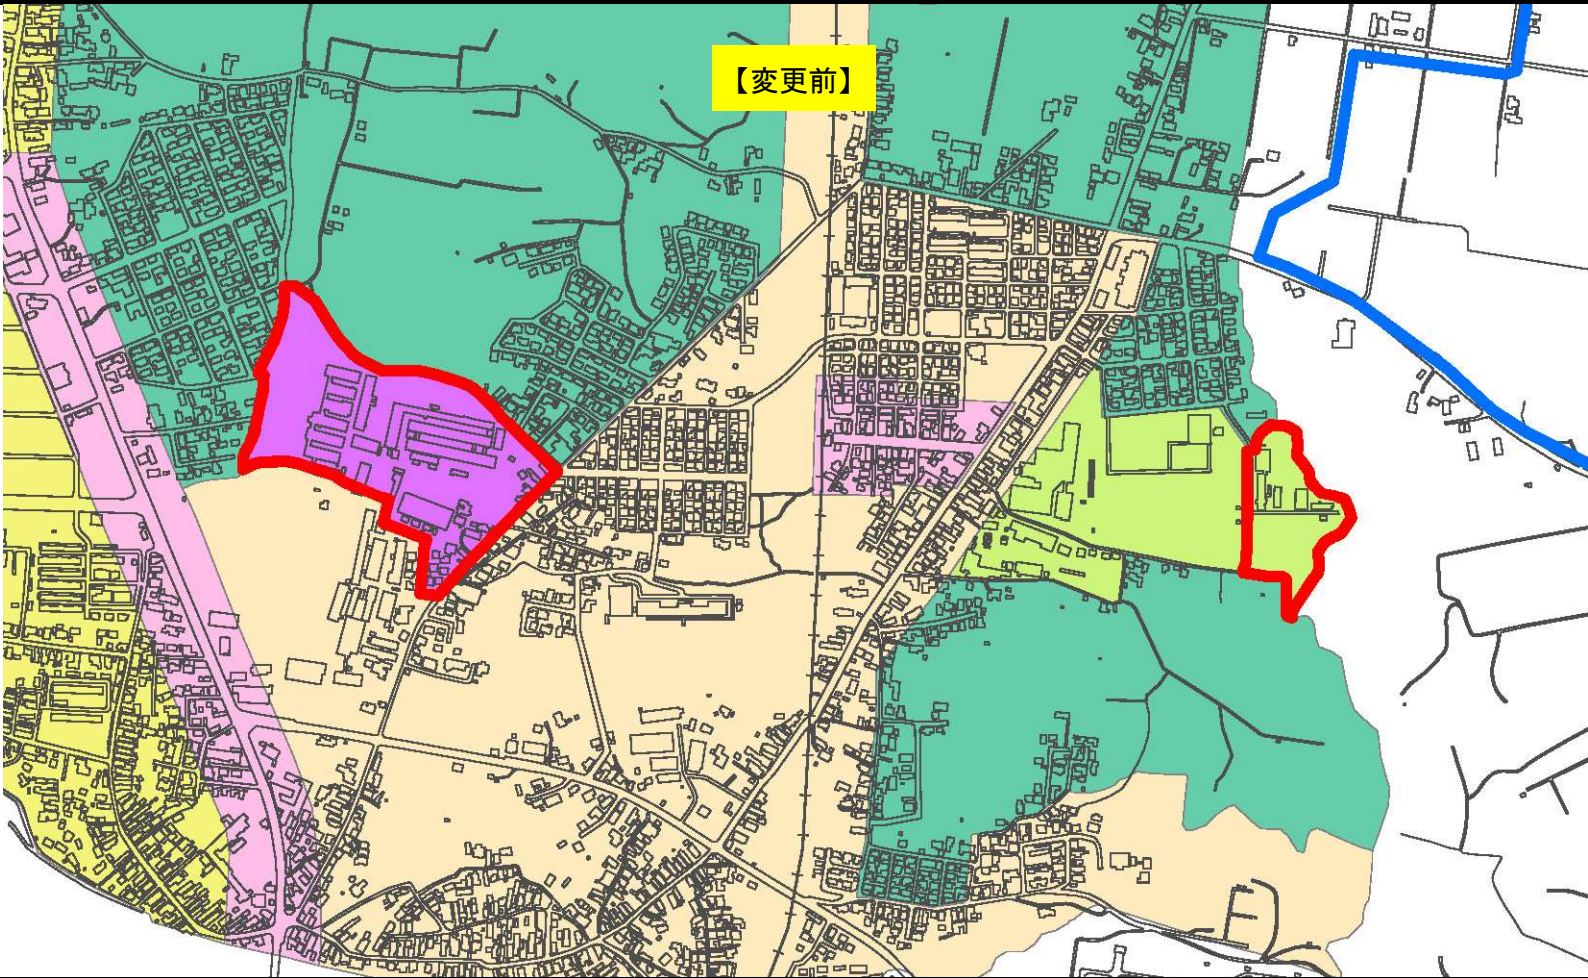

能代都市計画用途地域の変更（能代市決定）

令和6年3月29日能代市告示第28号

（対象図面：都市計画総括図 能代北部地域）

能代都市計画用途地域の変更（能代市決定）

令和6年3月29日能代市告示第28号

（対象図面：都市計画総括図 能代東部地域）

能代都市計画用途地域の変更（能代市決定）

令和6年3月29日能代市告示第28号

（対象図面：都市計画総括図 ニツ井地域）